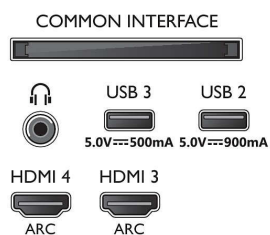

Specifikacije

Ambilight

- Ambilight značajke: Ugrađeni Ambilight+hue, Ambilight Music, Način rada za igre, Mogućnost prilagodbe boji zida, Način rada sa svjetlom za opuštanje, AmbiWakeup, AmbiSleep, Bežični kućni zvučnici Philips
- Ambilight verzija: s 4 strane

Slika/Prikaz

- Omjer širine i visine: 16:9
- Veličina dijagonale zaslona (inč): 55 inča
- Dijagonala zaslona (u cm): 139 cm

- Zaslona: 4K Ultra HD OLED
- Rezolucija zaslona: 3840 x 2160
- Program za obradu slike: P5 AI Perfect Picture Engine
- Napredne značajke slike: Ultra Resolution, Širok spektar boja od 99 % DCI/P3, Dolby Vision, HDR10+, Perfect Natural Motion, A.I. PQ način rada, Podrška za CalMAN, ISF upravljanje bojom, Micro Dimming Perfect
- Veličina dijagonale zaslona (inč): 55 inča

Podržana rezolucija zaslona

- Računalni ulazi na HDMI1/2: Podrška za HDMI2.1., do

4K UHD 120 Hz, Podrška za HDR, HDR10/HLG, HDR10+/Dolby Vision

- Računalni ulazi na HDMI3/4: Podrška za HDMI2.0.
- Videoulazi na HDMI1/2: Podrška za HDMI2.1., do 4K UHD 120 Hz, Podrška za HDR, HDR10/HLG, HDR10+/Dolby Vision
- Videoulazi na HDMI3/4: Podrška za HDMI2.0.

Tuner / Prijem / Prijenos

- Digitalni televizor: DVB-T/T2/T2-HD/C/S/S2
- Reprodukcijski videozapisi: PAL, SECAM
- Podrška za MPEG: MPEG2, MPEG4

Connections

Side