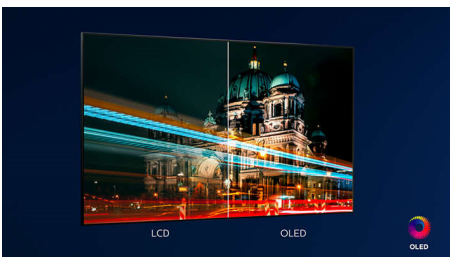

OLED televizor tvrtke Philips

OLED televizor tvrtke Philips donosi šire kutove gledanja i jedinstvenu živopisnu sliku. Crne su dublje, boje su realističnije. Detalji u

sjenama i istaknuti dijelovi precizno se reproduciraju. Podržani su svi glavni HDR formati. Osjetit ćete punu snagu svake scene.