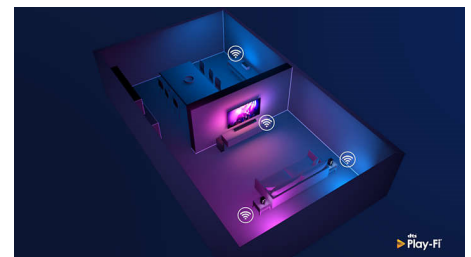

DTS Play-Fi kompatibilnost

DTS Play-Fi na televizoru tvrtke Philips omogućuje vam povezivanje kompatibilnih zvučnika u svakoj prostoriji. Imate bežične zvučnike u kuhinji? Slušajte film dok pripremate užinu ili pratite sportske komentare dok donosite piće.