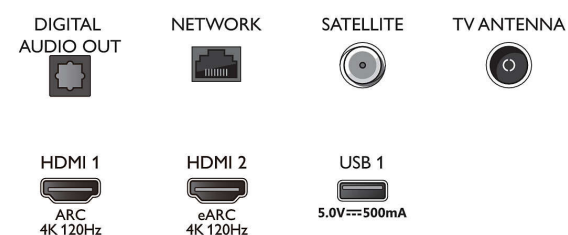

Specifikacije

Ambilight

- Ambilight značajke: Ugrađeni Ambilight+hue, Ambilight Music, Način rada za igre, Mogućnost prilagodbe boji zida, Način rada sa svjetlom za opuštanje, AmbiWakeup, AmbiSleep, Bežični kućni zvučnici Philips
- Ambilight verzija: s 4 strane

Slika/Prikaz

- Omjer širine i visine: 16:9
- Veličina dijagonale zaslona (inč): 55 inča
- Dijagonala zaslona (u cm): 139 cm

- Zaslona: 4K Ultra HD OLED
- Rezolucija zaslona: 3840 x 2160
- Program za obradu slike: P5 AI Perfect Picture Engine
- Napredne značajke slike: Ultra Resolution, Širok spektar boja od 99 % DCI/P3, Dolby Vision, HDR10+, Perfect Natural Motion, A.I. PQ način rada, Podrška za CalMAN, ISF upravljanje bojom, Micro Dimming Perfect
- Veličina dijagonale zaslona (inč): 55 inča

Podržana rezolucija zaslona

- Računalni ulazi na HDMI1/2: Podrška za HDMI2.1., do

4K UHD 120 Hz, Podrška za HDR, HDR10/HLG, HDR10+/Dolby Vision

- Računalni ulazi na HDMI3/4: Podrška za HDMI2.0.
- Videoulazi na HDMI1/2: Podrška za HDMI2.1., do 4K UHD 120 Hz, Podrška za HDR, HDR10/HLG, HDR10+/Dolby Vision
- Videoulazi na HDMI3/4: Podrška za HDMI2.0.

Tuner / Prijem / Prijenos

- Digitalni televizor: DVB-T/T2/T2-HD/C/S/S2
- Reprodukcijski videozapisi: PAL, SECAM
- Podrška za MPEG: MPEG2, MPEG4

Connections

Side

Bottom