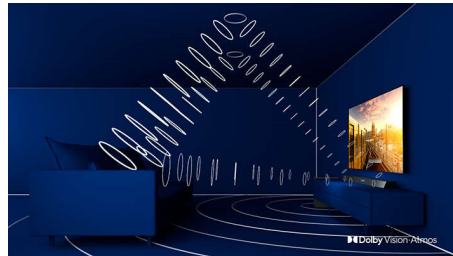

Dolby Vision + Dolby Atmos

Zahvaljujući podršci za vrhunske Dolby formate zvuka i slike HDR sadržaj koji gledate izgledat će i zvučati veličanstveno. Uživat ćete u slici koja odražava originalnu zamisao redatelja i doživjet ćete čist i dubok prostrani zvuk.