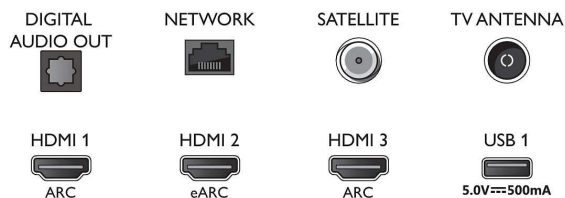

Connections

Side

Bottom

Väljalaske kuupäev
2023-07-22

Versioon: 4.3.1

EAN: 87 18863 03406 4

© 2023 Firma Koninklijke Philips N.V.
Kõik õigused kaitstud

Spetsifikatsioone võib muuta ette teatamata
Kaubamärgid kuuluvad firmale Koninklijke Philips N.V.
või vastavatele omanikele.