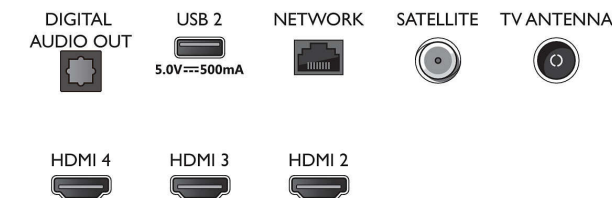

Bottom

Ημερομηνία έκδοσης
2023-07-23

Έκδοση: 12.4.1

EAN: 87 18863 02833 9

© 2023 Koninklijke Philips N.V.
Με την επιφύλαξη παντός δικαιώματος.

Οι προδιαγραφές ενδέχεται να αλλάζουν χωρίς προειδοποίηση. Τα εμπορικά σήματα ανήκουν στην Koninklijke Philips N.V. ή στους αντίστοιχους ιδιοκτήτες.

www.philips.com

* Η διαθεσιμότητα του EPG και η κάλυψη των προγραμμάτων (έως και 8 ημερών) εξαρτάται από τη χώρα και τον πάροχο.

* Η τηλεόραση υποστηρίζει τη λήψη DVB για 'ελεύθερες' μεταδόσεις. Ενδέχεται να μην υποστηρίζονται συγκεκριμένοι πάροχοι DVB. Μπορείτε να βρείτε μια ενημερωμένη λίστα στην ενότητα Συνήθειες ερωτήσεις της τοποθεσίας web υποστήριξης της Philips. Για ορισμένους παρόχους, απαιτείται Περιορισμένη πρόσβαση και εγγραφή. Επικοινωνήστε με τον πάροχό σας για περισσότερες πληροφορίες.

* Η εφαρμογή Philips TV Remote και οι σχετικές λειτουργίες διαφέρουν ανά μοντέλο τηλεόρασης, πάροχο και χώρα, καθώς και ανά μοντέλο έξυπνης συσκευής και ανά λειτουργικό σύστημα. Για περισσότερες λεπτομέρειες, επισκεφθείτε τη διεύθυνση www.philips.com/TVRemoteapp.

* Οι παροχές της εφαρμογής Smart TV διαφέρουν ανά μοντέλο τηλεόρασης και χώρα. Για περισσότερες λεπτομέρειες επισκεφθείτε τη διεύθυνση www.philips.com/smarttv.

* Αυτή η τηλεόραση περιέχει μόνιμο μόνο σε ορισμένα μέρη ή εξαρτήματα, όπου δεν υπάρχουν άλλες τεχνολογικές εναλλακτικές, σύμφωνα με τις υπάρχουσες ρήτρες εξαίρεσης στο πλαίσιο της Οδηγίας RoHS.

* Οι ονομασίες Amazon, Alexa, καθώς και όλα τα σχετικά λογότυπα είναι εμπορικά σήματα της Amazon.com, Inc. ή των θυγατρικών της. Το Amazon Alexa είναι διαθέσιμο σε επιλεγμένες γλώσσες και χώρες.

* Το Google Assistant είναι διαθέσιμο σε τηλεοράσεις Android της Philips με λειτουργικό σύστημα Android O (8) ή νεότερη έκδοση. Το GA είναι διαθέσιμο σε επιλεγμένες γλώσσες και χώρες, ενώ υποστηρίζονται από την αρχή τα Αγγλικά Ηνωμένου Βασιλείου, τα Γερμανικά Γερμανίας και τα Γαλλικά Γαλλίας. Η λίστα των υποστηριζόμενων γλωσσών/χωρών θα επεκταθεί με την πάροδο του χρόνου.