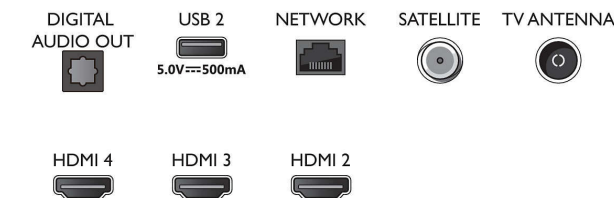

Bottom

Дата на издаване
2023-07-23

Версия: 13.3.1

EAN: 87 18863 02835 3

© 2023 Koninklijke Philips N.V.
Всички права запазени.

Спецификациите могат да се променят без предупреждение. Търговските марки са собственост на Koninklijke Philips N.V. или на съответните си притежатели.

www.philips.com

- ЕСП и действителният обхват на програмите (до 8 дни) зависи от страната и оператора.
- Телевизорът поддържа приемане на DVB за предавания със свободен ефирен достъп. Възможно е определени DVB оператори да не се поддържат. Актуализиран списък може да бъде намерен в раздела с често задавани въпроси на уеб сайта за поддръжка на Philips. За някои оператори се изисква модул за условен достъп и абонамент. Обърнете се към вашия оператор за повече информация.
- Приложенията Philips TV Remote и свързаните с него функции зависят от модела телевизор, оператора и страната, както и от модела смарт устройство и неговата операционална система. За повече информация посетете: www.philips.com/TVRemoteapp.
- Предложенията за приложението Smart TV се различават според модела и държавата. За повече информация посетете: www.philips.com/smarttv.
- Само определени части или компоненти на този телевизор съдържат олово, когато няма технически алтернативи съгласно съществуващите клаузи за освобождаване на Директивата RoHS (Директива на Европейската общност за ограничение на използването на вредни вещества).
- Amazon, Alexa и всички свързани лого са търговски марки на Amazon.com, Inc. или нейните филиали. Amazon Alexa се предлага на избрани езици и държави.
- Google Асистент е достъпен за телевизори Philips с Android, работещи под Android O (8) или по-нова версия на ОС. GA се предлага на избрани езици и държави, като английски (UK), немски (DE) и френски (FR) се поддържат по принцип. Списъкът на поддържаните езици/държави ще бъде разширен в бъдеще.