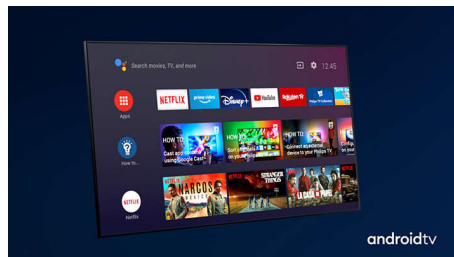

Po prostu inteligentny. Android TV

Telewizor Philips z systemem Android oferuje Ci rozrywkę, którą lubisz, kiedy chcesz. Możesz dostosować ekran główny, aby wyświetlać ulubione aplikacje, co ułatwia rozpoczęcie strumieniowego przesyłania filmów i programów, które lubisz. Możesz też kontynuować oglądanie od momentu jego przerwania.