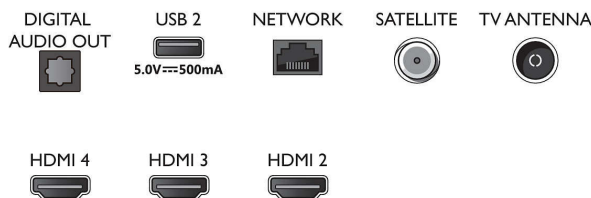

Bottom

Data wydania 2023-07-23

Wersja: 13.3.1

EAN: 87 18863 02834 6

© 2023 Koninklijke Philips N.V.
Wszelkie prawa zastrzeżone.

Dane techniczne mogą ulec zmianie bez powiadomienia. Znaki towarowe są własnością Koninklijke Philips N.V. lub własnością odpowiednich firm.

www.philips.com

* Elektroniczny przewodnik telewizyjny i faktyczna dostępność (do 8 dni) zależą od kraju i operatora.

* Telewizor zapewnia odbiór sygnału DVB dla ogólnodostępnych programów telewizyjnych. Niektórzy nadawcy DVB mogą nie być obsługiwani. Aktualną listę można znaleźć w sekcji Często zadawane pytania na stronie pomocy technicznej firmy Philips. W przypadku niektórych nadawców obowiązuje dostęp warunkowy i wymagana jest subskrypcja. Aby uzyskać dodatkowe informacje, skontaktuj się z nadawcą.

* Aplikacja Philips TV Remote i powiązane z nią funkcje różnią się w zależności od modelu telewizora, operatora i kraju, a także modelu urządzenia przenośnego i systemu operacyjnego. Więcej szczegółów można znaleźć na stronie www.philips.com/TVRemoteapp.

* Oferta aplikacji Smart TV różni się w zależności od modelu telewizora i kraju. Więcej szczegółów można znaleźć na stronie www.philips.com/smarttv.

* Ołówek znajduje się tylko w niektórych częściach tego telewizora lub jego komponentach, dla których nie istnieje alternatywa technologiczna, zgodnie z bieżącymi klauzulami dot. zwolnienia przewidzianymi w dyrektywie RoHS.

* Amazon, Alexa i wszystkie powiązane logo są znakami towarowymi firmy Amazon.com, Inc. lub jej spółek zależnych. Usługa Amazon Alexa jest dostępna w wybranych językach i krajach.

* Asystent Google jest dostępny w telewizorach Philips Android z systemem Android (8) lub nowszym. Asystent Google jest dostępny w wybranych językach i krajach, w których od samego początku obsługiwane są języki angielski, niemiecki, i francuski. Lista obsługiwanych języków/krajów zostanie rozszerzona z czasem.