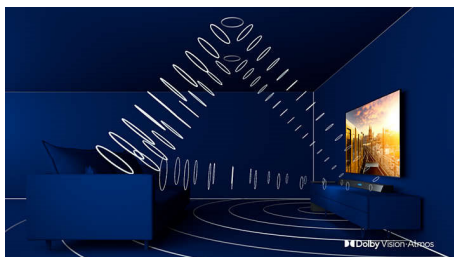

Dolby Vision + Dolby Atmos

Obsługa wysokiej jakości dźwięku i obrazu Dolby oznacza, że oglądana treść HDR będzie wyglądać i brzmieć doskonale. Ciesz się obrazem, który odzwierciedla oryginalne intencje reżysera, a także doświadcz przestrzennego dźwięku o prawdziwej wyrazistości i głębi.