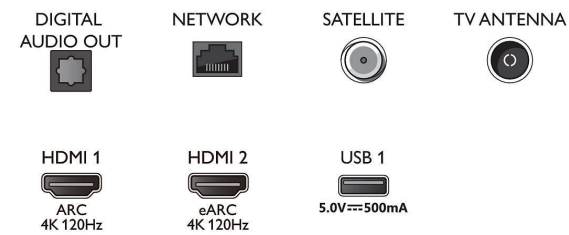

Android TV OLED 4K UHD

Procesor P5 AI Perfect Picture Sunet Dolby Atmos, Televizor cu Ambilight pe 4 laturi, Android TV de 164 cm (65")

Specificații

Ambilight

- Funcții Ambilight: Ambilight + Hue integrat, Muzică Ambilight, Mod Joc, Adaptare la culoarea peretelui, Mod Lounge, AmbiWakeup, AmbiSleep, Boxe wireless Philips pentru acasă
- Versiune Ambilight: 4 laturi

Imagine/Ecran

- Raport lungime/lățime: 16:9
- Dimensiune diagonală ecran (inchi): 65 inch

- Dimensiune diagonală ecran (metric): 164 cm
- Afișaj: OLED 4K Ultra HD
- Rezoluție panou: 3840 x 2160
- Procesor de imagine: Procesor P5 AI Perfect Picture
- Îmbunătățiri ale imaginii: Ultra rezoluție, Gamă largă de culori de 99 % DCI/P3, Dolby Vision, HDR10+, Perfect Natural Motion, Mod PQ AI, Compatibil cu CalMAN, Gestionarea culorilor ISF, Micro Dimming Perfect
- Dimensiune diagonală ecran (inch): 65 inchi

65OLED806/12

Rezoluție de afișare acceptată

- Intrări pentru computer pe HDMI1/2: HDMI2.1 acceptat., până la 4K UHD 120 Hz, HDR acceptat, HDR10/HLG, HDR10+/Dolby Vision
- Intrări pentru computer pe HDMI3/4: HDMI2.0 acceptat.
- Intrări video pe HDMI1/2: HDMI2.1 acceptat, până la 4K UHD 120 Hz, HDR acceptat, HDR10/HLG, HDR10+/Dolby Vision
- Intrări video pe HDMI3/4: HDMI2.0 acceptat.

Connections

Side

Bottom