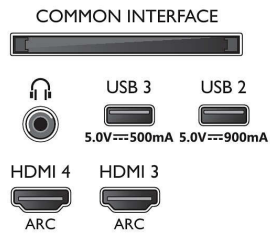

Android TV OLED 4K UHD

Procesor P5 AI Perfect Picture Sunet Dolby Atmos, Televizor cu Ambilight pe 4 laturi, Android TV de 164 cm (65")

Specificații

Ambilight

- Funcții Ambilight: Ambilight + Hue integrat, Muzică Ambilight, Mod Joc, Adaptare la culoarea peretelui, Mod Lounge, AmbiWakeup, AmbiSleep, Boxe wireless Philips pentru acasă
- Versiune Ambilight: 4 laturi

Imagine/Ecran

- Raport lungime/lățime: 16:9
- Dimensiune diagonală ecran (inchi): 65 inch

- Dimensiune diagonală ecran (metric): 164 cm
- Afișaj: OLED 4K Ultra HD
- Rezoluție panou: 3840 x 2160
- Procesor de imagine: Procesor P5 AI Perfect Picture
- Îmbunătățiri ale imaginii: Ultra rezoluție, Gamă largă de culori de 99 % DCI/P3, Dolby Vision, HDR10+, Perfect Natural Motion, Mod PQ AI, Compatibil cu CalMAN, Gestionarea culorilor ISF, Micro Dimming Perfect
- Dimensiune diagonală ecran (inch): 65 inchi

65OLED806/12

Rezoluție de afișare acceptată

- Intrări pentru computer pe HDMI1/2: HDMI2.1 acceptat., până la 4K UHD 120 Hz, HDR acceptat, HDR10/HLG, HDR10+/Dolby Vision
- Intrări pentru computer pe HDMI3/4: HDMI2.0 acceptat.
- Intrări video pe HDMI1/2: HDMI2.1 acceptat, până la 4K UHD 120 Hz, HDR acceptat, HDR10/HLG, HDR10+/Dolby Vision
- Intrări video pe HDMI3/4: HDMI2.0 acceptat.

Connections

Side