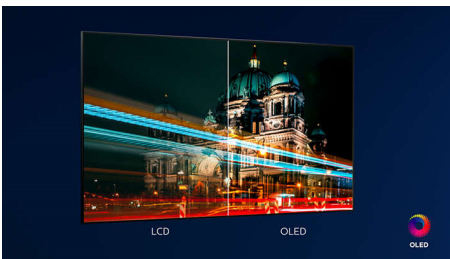

Televizor OLED Philips

Cu un televizor OLED Philips, te vei bucura de un unghi de vizionare mai larg și de imagini realiste unice. Nuanțele de negru sunt mai intense. Culorile sunt mai fidele. Detaliile din

umbre și zonele luminoase sunt reproduse cu precizie. Sunt acceptate toate principalele formate HDR. Vei simți intensitatea completă a fiecărei scene.