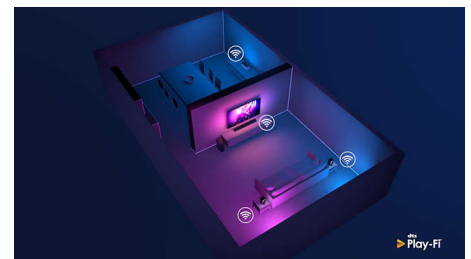

Compatibil cu DTS Play-Fi

Cu DTS Play-Fi pe televizorul Philips, te poți conecta la boxe compatibile în orice încăpere. Ai boxe wireless în bucătărie? Ascultă replicile dintr-un film în timp ce pregătești o gustare sau urmărește comentariul sportiv în timp ce le aduci tuturor ceva de băut.