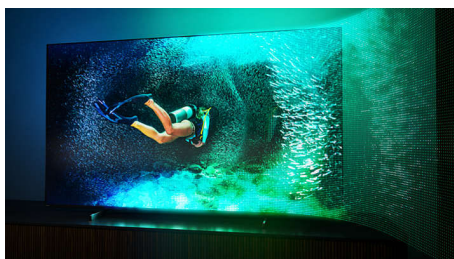

Mini LED TV

Вашият Philips Mini LED TV поддържа всички основни HDR формати и ви дава

наистина впечатляваща картина на голям екран с наситени черни и реалистични цветове. Над хиляда интелигентни зони за фонове осветление се затъмняват или осветяват независимо, за да се осигури рязък контраст и реална дълбочина.