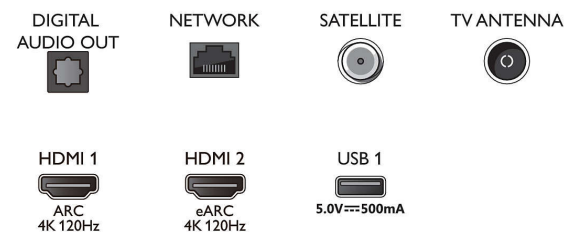

Дизайн

- Цветове на телевизора: Метален козметичен панел в средно сребристо
- Дизайн на стойка: Метални клиновидни крачета

Connections

Side

Bottom

Дата на издаване
2023-07-23

Версия: 9.6.1

EAN: 87 18863 02886 5