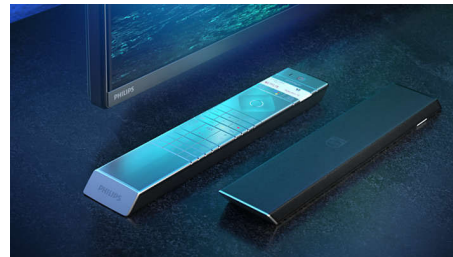

Mini LED TV

Вашият Philips Mini LED TV поддържа всички основни HDR формати и ви дава

наистина впечатляваща картина на голям екран с наситени черни и реалистични цветове. Над хиляда интелигентни зони за фонове осветление се затъмняват или осветяват независимо, за да се осигури рязък контраст и реална дълбочина.

Видеопроцесор P5 с изкуствен интелект

Процесорът Philips P5 с изкуствен интелект предоставя картина така реална, че имате чувството, че бихте могли да влезете право в нея. Алгоритъмът с изкуствен интелект на задълбочено самообучение обработва изображенията по начин, подобен на човешкия мозък. Без значение какво гледате, получавате реалистични детайли и контраст, богат цвят и плавно движение.

Dolby Vision + Dolby Atmos

Поддръжката на премиум видео и аудио форматите Dolby означава, че HDR съдържанието, което гледате, ще изглежда страхотно. Ще се насладите на картина, която отразява оригиналния замисъл на режисьора, и кристално чист и дълбок звук, който ви обгръща.

65PML9506/12

Първокласни материали

Този телевизор може да се похвали с първокласни материали откъдето и да го погледнете. Полираните метални ръбове на крачетата прекрасно контрастират с полирания метален козметичен панел. Докато мекото, текстурирано дистанционно с кожа на гърба е толкова лесно да се държи, колкото и да се гледа.