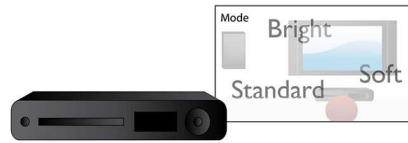

Smart Picture

La fonction Smart Picture permet de régler de manière optimale les paramètres de couleur, luminosité, saturation, contraste, netteté et autres pour obtenir une qualité d'image parfaite.