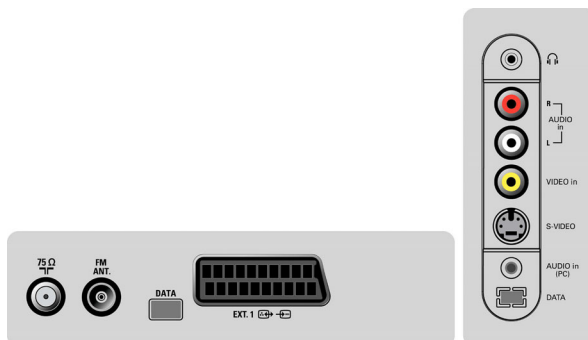

Date de publication
2023-07-23

Version: 5.0.6

EAN: 87 10895 88756 4

© 2023 Koninklijke Philips N.V.
Tous droits réservés.

Les caractéristiques sont sujettes à modification sans préavis. Les marques commerciales sont la propriété de Koninklijke Philips N.V. ou de leurs détenteurs respectifs.

www.philips.com