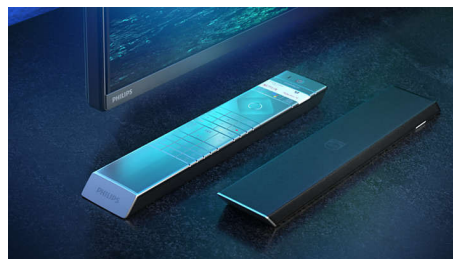

## Vrhunski materijali

Svaki inč ovog televizora izgleda i djeluje vrhunski. Iznimno tanak metalni okvir. Metalni stalak s T okvirom od tamnog kroma. Daljinski upravljač s pozadinski osvijetljenim tipkama i stražnjim dijelom od meke, teksturirane kože ugodan je i dobro leži u ruci.