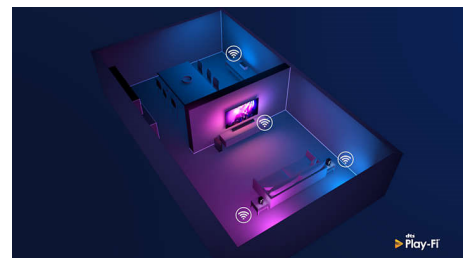

DTS Play-Fi kompatibilnost

DTS Play-Fi na televizoru tvrtke Philips omogućuje vam povezivanje kompatibilnih zvučnika u svakoj prostoriji. Imate bežične zvučnike u kuhinji? Slušajte film dok pripremate užinu ili pratite sportske komentare dok donosite piće.