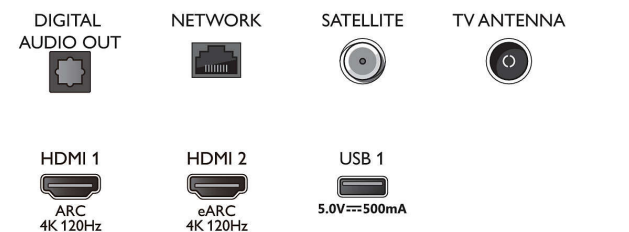

Bottom

Datum izdavanja
2023-07-23

Verzija: 11.5.1

EAN: 87 18863 02902 2

© 2023 Koninklijke Philips N.V.
Sva prava pridržana.

Specifikacije su podložne promjeni bez prethodne obavijesti. Trgovačke marke su u vlasništvu tvrtke Koninklijke Philips N.V. ili njihovih odgovarajućih vlasnika.

www.philips.com

- Zasloni OLED televizora tvrtke Philips posjeduju UL certifikat za prikaz mirne slike i izostanak neugodnog odsjaja.
- Veličina memorije (Flash): 16 G, stvarno dostupan prostor na disku može se razlikovati (ovisno o npr. (pred)instaliranim aplikacijama, instaliranom operativnom sustavu itd.)
- Elektronički vodič kroz programe i stvarna vidljivost (do 8 dana) ovisi o državi i operateru.
- Ponuda aplikacija za Android razlikuje se ovisno o državi. Više detalja potražite na lokalnom web-mjestu Google Play Store.
- Televizor podržava DVB prijem za besplatne kanale. Određeni DVB davatelji sadržaja možda nisu podržani. U odjeljku s najčešćim pitanjima na Philips web-mjestu za podršku možete pronaći ažurirani popis. Neki davatelji sadržaja zahtijevaju uvjetni pristup (Conditional Access) i pretplatu. Dodatne informacije zatražite od svog davatelja sadržaja.
- Aplikacija za udaljeno snimanje tvrtke Philips i vezane funkcije razlikuju se ovisno o modelu televizora, operateru i državi, kao i o modelu i operacijskom sustavu pametnog uređaja. Više informacija potražite na web-stranici: www.philips.com/TVRemoteapp.
- USB snimanje vrijedi samo za digitalne kanale, snimanje može biti ograničeno zakonima o zaštiti od kopiranja emitiranih sadržaja (CI+). Mogu vrijediti ograničenja vezana uz državu ili kanal.
- Ovaj televizor sadrži olovo samo u određenim dijelovima ili komponentama za koje nisu dostupne tehnološke alternative u skladu s postojećim klauzulama izuzeća navedenima u RoHS direktivi.
- Amazon, Alexa i svi povezani logotipovi zaštitni su znakovi tvrtke Amazon.com, Inc. ili njezinih podružnica. Usluga Amazon Alexa dostupna je na odabranim jezicima i u odabranim državama.
- Usluga Amazon Prime dostupna je na odabranim jezicima i u određenim državama.
- Potrebna je pretplata na Disney+. Podložno uvjetima s https://www.disneyplus.com (c) 2020 Disney i srodnih entiteta. Disney+ dostupan je na odabranim jezicima i u određenim državama.
- Google Assistant dostupan je na Android TV uređajima tvrtke Philips koji imaju operacijski sustav Android O (8) ili novije verzije. Google Assistant dostupan je na odabranim jezicima i u određenim državama.
- Potrebna je pretplata na uslugu Netflix. Podložno uvjetima dostupnima na https://www.netflix.com
- Usluga Rakuten TV dostupna je na odabranim jezicima i u određenim državama.