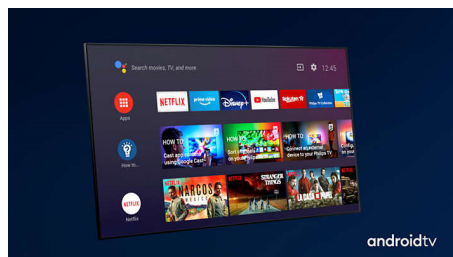

Jednostavno pametan. Android TV

Vaš Android TV tvrtke Philips pruža vam sadržaj koji želite, onda kad ga želite. Možete

prilagoditi početni zaslon za prikazivanje omiljenih aplikacija, čime pojednostavljujete usmjeravanje omiljenih filmova i serija. Osim toga, možete nastaviti ondje gdje ste stali.