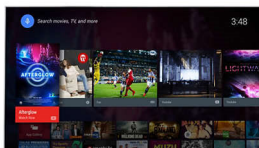

Τετραπύρηνος επεξεργαστής + Android

Ο τετραπύρηνος επεξεργαστής της Philips συναντά τη δύναμη του Android προσφέροντας μια συναρπαστική εμπειρία παιχνιδιού. Με το Android στην τηλεόρασή σας μπορείτε να πλοηγηθείτε, να ανοίξετε εφαρμογές και να βλέπετε βίντεο πολύ γρήγορα, εύκολα και διασκεδαστικά.

Google Play

Το Google Play™ προσφέρει μια μεγάλη ποικιλία από παιχνίδια με υψηλής ποιότητας για όλες τις ηλικίες. Βελτιστοποιημένα για χρήση στην τηλεόρασή σας, φαίνονται και είναι υπέροχα. Μην αγοράζετε άλλες παιχνιδιοκονσόλες που καταλαμβάνουν χώρο χωρίς λόγο. Με ένα χειριστήριο παιχνιδιών USB γενικής χρήσης μπορείτε να περιηγηθείτε και να παίζετε εύκολα.

Παιχνίδια στο cloud

Τα παιχνίδια στο cloud προσφέρουν έναν τεράστιο ηλεκτρονικό κατάλογο παιχνιδιών υψηλής ποιότητας για κάθε ηλικία, διάθεση και επίπεδο παιχνιδιού. Απλώς διαλέξτε ένα παιχνίδι και παίξτε στην τηλεόρασή σας!

Κορυφαίος ήχος DTS

Τα κορυφαία ηχεία τηλεόρασης χρειάζονται μια πανίσχυρη μηχανή επεξεργασίας που να διατηρεί την καθαρότητα του αρχικού ηχητικού περιεχομένου. Το σύστημα DTS Premium έχει σχεδιαστεί για να σας προσφέρει την εμπειρία που έχετε μάθει να περιμένετε από την υψηλής τεχνολογίας επεξεργασία ήχου: εντυπωσιακό Surround με βαθιά, πλούσια μπάσα και πεντακάθαροι διάλογοι που αποδίδονται στη μέγιστη ένταση και χωρίς διακυμάνσεις ή παραμόρφωση.

Καμπυλωτή, τοξωτή βάση χρωμίου Edge

Εμπνευσμένη από την αρχιτεκτονική, η τοξωτή βάση της Philips διαθέτει μοντέρνο και ισορροπημένο ανοικτό σχεδιασμό. Το γυαλιστερό φινιρίσμα χρωμίου υψηλής ποιότητας και ο κομψός τοξωτός σχεδιασμός προσδίδουν κομψότητα σε κάθε χώρο.