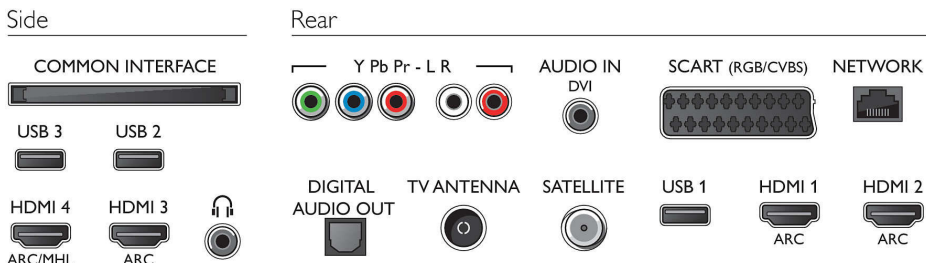

Connections

Ημερομηνία έκδοσης
2023-07-23

Έκδοση: 11.0.1

EAN: 87 18863 00790 7

© 2023 Koninklijke Philips N.V.
Με την επιφύλαξη παντός δικαιώματος.

Οι προδιαγραφές ενδέχεται να αλλάζουν χωρίς προειδοποίηση. Τα εμπορικά σήματα ανήκουν στην Koninklijke Philips N.V. ή στους αντίστοιχους ιδιοκτήτες.

www.philips.com

* Η διαθεσιμότητα του EPG και η κάλυψη των προγραμμάτων (έως και 8 ημέρες) εξαρτάται από τη χώρα και τον πάροχο.
* Οι διαθέσιμες εφαρμογές Android διαφέρουν ανάλογα με τη χώρα. Για περισσότερες λεπτομέρειες επισκεφθείτε Google Play Store της χώρας σας.
* Κατανάλωση ενέργειας σε kWh ανά έτος, με βάση την κατανάλωση ισχύος της τηλεόρασης με 4ωρη λειτουργία ανά ημέρα επί 365 ημέρες. Η πραγματική κατανάλωση ενέργειας εξαρτάται από τον τρόπο χρήσης της τηλεόρασης.
* Τα προσφερόμενα παιχνίδια στο cloud διαφέρουν ανάλογα με τον πάροχο.
* Η τηλεόραση υποστηρίζει τη λήψη DVB για 'ελεύθερες' μεταδόσεις. Ενδέχεται να μην υποστηρίζονται συγκεκριμένοι πάροχοι DVB. Μπορείτε να βρείτε μια ενημερωμένη λίστα στην ενότητα Συνήθειες ερωτήσεων της τοποθεσίας web υποστήριξης της Philips. Για ορισμένους παρόχους, απαιτείται Περιορισμένη πρόσβαση και εγγραφή. Επικοινωνήστε με τον πάροχό σας για περισσότερες πληροφορίες.
* (Philips) συμβατό μόνο με συγκεκριμένη συσκευή αναπαραγωγής Philips.
* Η λειτουργία του Google Cast εξαρτάται από τις εφαρμογές και τις συσκευές Google Cast Ready. Για περισσότερες λεπτομέρειες επισκεφθείτε τη σελίδα προϊόντος του Google Cast.
* Η εφαρμογή Philips TV Remote και οι σχετικές λειτουργίες διαφέρουν ανά μοντέλο τηλεόρασης, πάροχο και χώρα, καθώς και ανά μοντέλο εξύπνης συσκευής και ανά λειτουργικό σύστημα. Για περισσότερες λεπτομέρειες, επισκεφθείτε τη διεύθυνση www.philips.com/TVRemoteapp.
* Οι παροχές της εφαρμογής Smart TV διαφέρουν ανά μοντέλο τηλεόρασης και χώρα. Για περισσότερες λεπτομέρειες επισκεφθείτε τη διεύθυνση www.philips.com/smarttv.
* Εγγραφή USB μόνο για ψηφιακά κανάλια. Η δυνατότητα εγγραφής ενδέχεται να περιορίζεται από προστασία κατά της αντιγραφής προγραμμάτων (CI+). Ενδέχεται να ισχύουν περιορισμοί ανάλογα με τη χώρα και το κανάλι.