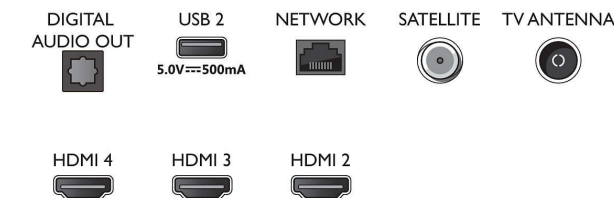

Bottom

Data de publicação
2023-07-23

Versão: 13.3.1

EAN: 87 18863 02834 6

© 2023 Koninklijke Philips N.V.
Todos os direitos reservados.

Todas as especificações estão sujeitas a alterações sem aviso prévio. As marcas comerciais são propriedade de Koninklijke Philips N.V. ou dos respectivos detentores.

www.philips.com

- O EPG e visibilidade atual (até 8 dias) dependem do país e da operadora.
- O televisor suporta a recepção DVB para transmissões em canal aberto. Operadores de DVB específicos podem não ser suportados. Pode encontrar uma lista atualizada na secção de FAQ do Web site de suporte da Philips. Para alguns operadores são necessários um acesso condicionado e uma subscrição. Contacte o seu operador para mais informações.
- A aplicação Philips TV Remote e as funcionalidades relacionadas variam dependendo do modelo do televisor, do operador e do país, bem como do modelo do dispositivo inteligente e do sistema operativo. Para obter mais detalhes, visite: www.philips.com/TVRemoteapp.
- A oferta de aplicações da Smart TV varia dependendo do modelo do televisor e do país. Para obter mais detalhes, visite: www.philips.com/smarttv.
- Este televisor contém chumbo apenas em determinadas peças e componentes que não oferecem uma tecnologia alternativa, de acordo com as cláusulas de isenção da diretiva RoHS.
- Amazon, Alexa e todos os logótipos relacionados são marcas comerciais da Amazon.com, Inc. ou das suas afiliadas. A Amazon Alexa está disponível em idiomas e países selecionados.
- O Assistente Google está disponível nos televisores Philips Android TV com sistema operativo Android O (8) ou superior. O GA está disponível em determinados idiomas e países, sendo suportados inicialmente o inglês (Reino Unido), o alemão (Alemanha) e o francês (França). A lista de idiomas/países suportados será alargada ao longo do tempo.