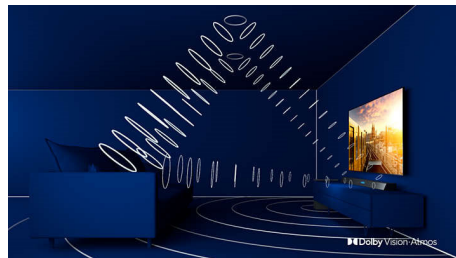

Dolby Vision + Dolby Atmos

O suporte para os formatos de som e vídeo premium da Dolby significa que o conteúdo HDR que vê terá um aspeto e som gloriosos. Irá desfrutar de uma imagem que reflete as intenções originais do realizador e experimentar um som espaçoso com verdadeira nitidez e profundidade.