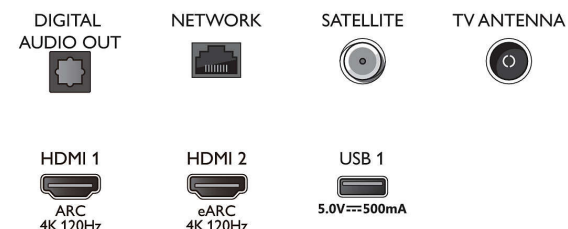

Bottom

Data de publicação
2023-07-23

Versão: 11.4.1

EAN: 87 18863 02901 5

© 2023 Koninklijke Philips N.V.
Todos os direitos reservados.

Todas as especificações estão sujeitas a alterações sem aviso prévio. As marcas comerciais são propriedade de Koninklijke Philips N.V. ou dos respectivos detentores.

www.philips.com

- Os painéis dos televisores Philips OLED TV foram certificados pela UL como sem cintilação e sem reflexos incómodos.
- Tamanho da memória (Flash): 16 GB, o espaço real disponível no disco pode variar (dependendo, por exemplo, de aplicações (pré-) instaladas, do sistema operativo instalado, etc.)
- O EPG e visibilidade atual (até 8 dias) dependem do país e da operadora.
- As ofertas de aplicações Android variam em cada país. Para obter mais detalhes, visite a sua loja Google Play local.
- O televisor suporta a receção DVB para transmissões em canal aberto. Operadores de DVB específicos podem não ser suportados. Pode encontrar uma lista atualizada na secção de FAQ do Web site de suporte da Philips. Para alguns operadores são necessários um acesso condicionado e uma subscrição. Contacte o seu operador para mais informações.
- A aplicação Philips TV Remote e as funcionalidades relacionadas variam dependendo do modelo do televisor, do operador e do país, bem como do modelo do dispositivo inteligente e do sistema operativo. Para obter mais detalhes, visite: www.philips.com/TVRemoteapp.
- Gravação USB apenas para canais digitais, as gravações podem ser limitadas por proteção contra cópia (CI+) da emissão. Podem aplicar-se restrições relativamente aos países e canais.
- Este televisor contém chumbo apenas em determinadas peças e componentes que não oferecem uma tecnologia alternativa, de acordo com as cláusulas de isenção da diretiva RoHS.
- Amazon, Alexa e todos os logótipos relacionados são marcas comerciais da Amazon.com, Inc. ou das suas afiliadas. A Amazon Alexa está disponível em idiomas e países selecionados.
- O Amazon Prime está disponível em determinados idiomas e países.
- É necessária uma subscrição do Disney+. Sujeito aos termos de <https://www.disneyplus.com> (c) 2020 Disney e suas entidades relacionadas. O Disney+ está disponível nos idiomas e países selecionados.
- O Assistente Google está disponível nos televisores Philips Android TV com sistema operativo Android O (8) ou superior. O Assistente Google está disponível em determinados idiomas e países.
- É necessária uma subscrição da Netflix. Sujeita aos termos disponíveis em <https://www.netflix.com>
- O Rakuten TV está disponível em determinados idiomas e países.