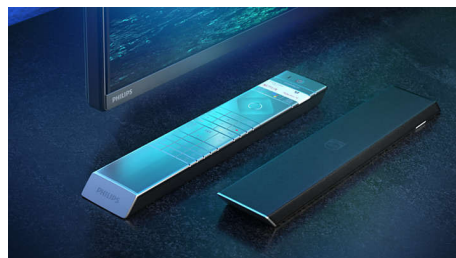

Materiais de alta qualidade

Cada centímetro deste televisor tem um aspeto e uma sensação de qualidade. A moldura ultra fina em metal. O suporte com barra em T metálico cromado escuro. Ou o telecomando suave com parte de trás em pele texturizada e teclas retroiluminadas que é tão fácil de segurar como de utilizar.