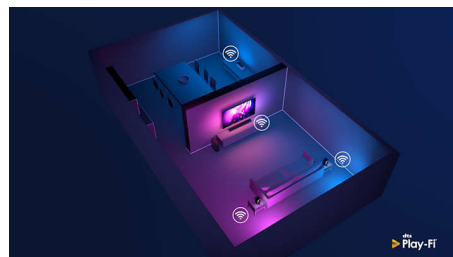

## Compatível com DTS Play-Fi

Com o DTS Play-Fi no seu televisor Philips, pode ligá-lo a colunas compatíveis em qualquer divisão. Tem colunas portáteis na cozinha? Ouça o filme enquanto faz um snack ou acompanhe os comentários desportivos enquanto prepara bebidas para todos.