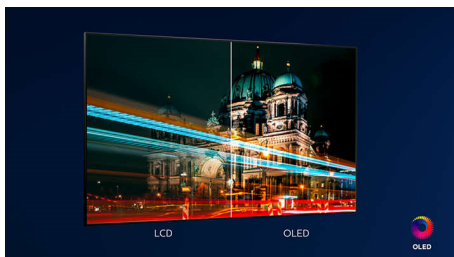

Televisor OLED da Philips

Com um televisor Philips OLED, obtém um ângulo de visualização mais amplo e uma imagem única e realista. Os pretos são mais

profundos. As cores são mais realistas. Os detalhes nas sombras e realces são reproduzidos de modo preciso. São suportados todos os principais formatos HDR. Irá sentir todo o poder de cada cena.