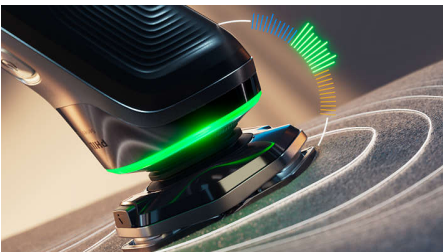

En tett barbering

- Glir lett for bedre hudbeskyttelse
- Følger konturene i ansiktet ditt
- Avansert presisjon for tettere barbering*

SkinIQ-teknologi

- Hjelper deg til å barbere med optimalt trykk
- Veileder deg til en bedre teknikk med færre strøk
- Justerer seg etter skjegget for uanstrengt barbering

En tettere barbering

Høydepunkter

Løft-og-kutt-system

Vår patenterte og unike roterende Lift & Cut-teknologi løfter håret forsiktig ut av roten før du klipper det presist på hudnivå (opptil 0,00 mm til huden), uten at bladene selv berører huden.

Bruk av riktig trykk er nøkkelen til tett barbering og beskyttelse av huden. De avanserte sensorene i barbermaskinen leser av trykket du bruker, og det nyskapende lyssignalet viser når du trykker for hardt eller for lite. For en personlig barbering som passer for deg.

360-D fleksible hoder

Denne elektriske barbermaskinen fra Philips er utformet for å følge konturene i ansiktet ditt og har fullstendig fleksible hoder som kan snus 360° for å gi en grundig og komfortabel barbering.