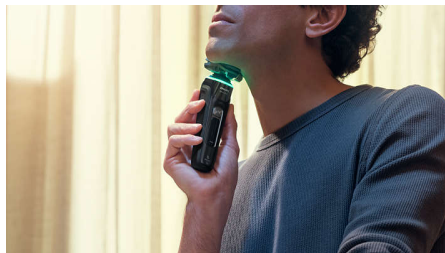

Bruk av riktig trykk er nøkkelen til tett barbering og beskyttelse av huden. De avanserte sensorene i barbermaskinen leser av trykket du bruker, og det nyskapende lyssignalet viser når du trykker for hardt eller for lite. For en personlig barbering som passer for deg.

360-D fleksible hoder

Denne elektriske barbermaskinen fra Philips er utformet for å følge konturene i ansiktet ditt og har fullstendig fleksible hoder som kan snus 360° for å gi en grundig og komfortabel barbering.

Nano SkinGlide-belegg

Det er et beskyttende belegg mellom skjærehodene og huden. Laget av opptil 2000 mikrosfærer som dekker hver kvadratmillimeter. Minimerer irritasjon ved å redusere 25 % av hudfriksjonen**.

PowerAdapt-sensor

Den intelligente ansiktshårsensoren leser av hårtettheten 500 ganger per sekund. Teknologien tilpasses automatisk og gir en behagelig og skånsom barbering.

Personlig tilpasning via app