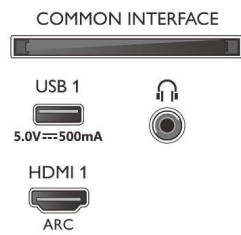

4K UHD LED Android TV

TV mit 3-seitigem Ambilight Unterstützung gängiger HDR-Formate, Dolby Vision und Dolby Atmos, 177 cm (70") Android TV

70PUS7956/12

Daten

Ambilight

- Ambilight-Funktionen: Spielmodus, Lounge-Modus, Anpassung an die Wandfarbe, Integriertes Ambilight
- Ambilight-Version: 3-seitig

Bild/Anzeige

- Bildformat: 16:9
- Bildschirmgröße diagonal (Zoll): 70 Zoll
- Bildschirmgröße diagonal (cm): 177 cm
- Anzeige: 4K Ultra HD LED

- Auflösung des Displays: 3.840 x 2.160
- Bildoptimierung: Ultra Resolution, Dolby Vision, HLG (Hybrid Log Gamma), HDR10+ kompatibel
- Bildschirmgröße diagonal (Zoll): 70 Zoll

Unterstützte Display-Auflösung

- Computereingänge auf allen HDMI: Bis zu 4K UHD 3.840 x 2.160 bei 60 Hz, Unterstützt HDR, HDR10/ HLG
- Videoeingänge auf allen HDMI: Bis zu 4K UHD 3.840 x 2.160 bei 60 Hz, Unterstützung für HDR,

HDR10/HLG (Hybrid Log Gamma), HDR10+/Dolby Vision

Tuner/Empfang/Übertragung

- Digitales Fernsehen: DVB-T/T2/T2-HD/C/S/S2
- Videowiedergabe: PAL, Secam
- MPEG-Unterstützung: MPEG2, MPEG4
- TV-Programmführer*: 8-Tage-EPG
- Signalstärkeanzeige
- Videotext: 1.000 Seiten Hypertext
- HEVC-Unterstützung

Connections

Side