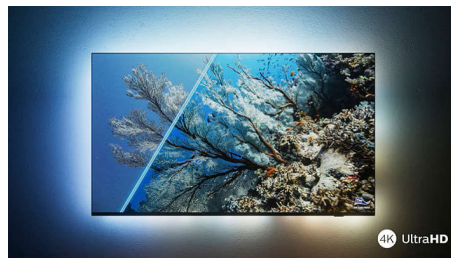

Unterstützung aller gängigen HDR-Formate

Ihr Philips 4K UHD TV ist mit allen gängigen HDR-Formaten kompatibel, darunter Dolby Vision. Ganz gleich, ob Kultserie oder das neueste Videospiel – Schatten sind dunkler, helle Oberflächen strahlender und Farben werden lebendiger.

HDMI-Konnektivität

Ready for gaming

Ihr Philips Fernseher verfügt über die neueste HDMI-Konnektivität und wechselt automatisch in eine Einstellung mit geringer Latenz, wenn Sie ein Spiel auf Ihrer Konsole starten. Der Ambilight Spielmodus überträgt den Nervenkitzel direkt in den Raum.

Flaches, elegantes Design

Sie möchten einen Fernseher, der zu Ihrem Raum passt? Dieser 4K Smart TV ist für jede Umgebung gerüstet! Der nahezu rahmenlose Bildschirm passt zu jeder Inneneinrichtung. Die schlanken Standfüße erwecken den Eindruck, als würde der Bildschirm über dem Fernsehschrank schweben.

Silberfarbener Rahmen. Schlanke Standfüße.

Silberfarbener Rahmen. Schlanke Standfüße.

KI-Sprachsteuerung

Bei diesem Philips Android TV wählen Sie Ihren Sprachassistenten selbst! Steuern Sie den Fernseher über Google Assistant-kompatible Smart Home-Geräte mit Ihrer Stimme.

Dolby Vision-Atmos

androidtv