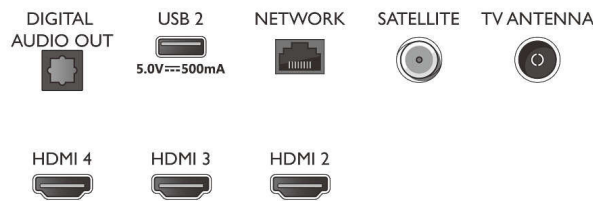

HDR10/HLG (Hybrid Log Gamma), HDR10+/Dolby Vision

Tuner/Empfang/Übertragung

- Digitales Fernsehen: DVB-T/T2/T2-HD/C/S/S2
- Videowiedergabe: PAL, Secam
- MPEG-Unterstützung: MPEG2, MPEG4
- TV-Programmführer*: 8-Tage-EPG
- Signalstärkeanzeige
- Videotext: 1.000 Seiten Hypertext
- HEVC-Unterstützung

Connections

Side

Bottom

4K UHD LED Android TV

TV mit 3-seitigem Ambilight Unterstützung gängiger HDR-Formate, Dolby Vision und Dolby Atmos, 177 cm (70") Android TV

Daten

Android TV

- Betriebssystem: Android TV™ 10 (Q)
- Vorinstallierte Apps: Amazon Prime Video, BBC iPlayer, Disney+, Netflix, YouTube
- Speicherkapazität (Flash): 8 GB