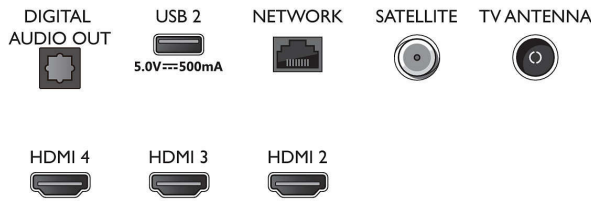

Υποστηριζόμενη ανάλυση οθόνης

- Είσοδοι υπολογιστή σε όλες τις θύρες HDMI: έως 4K UHD, 3840 x 2160, στα 60Hz, Με

υποστήριξη HDR, HDR10/ HLG

- Είσοδοι βίντεο σε όλες τις θύρες HDMI: έως 4K UHD 3840 x 2160 στα 60Hz, Υποστήριξη HDR, HDR10/HLG (Hybrid Log Gamma), HDR10+/ Dolby Vision

Δέκτης/Λήψη/Μετάδοση

- Ψηφιακή τηλεόραση: DVB-T/T2/T2-HD/C/S/S2
- Αναπαραγωγή βίντεο: PAL, SECAM
- Υποστήριξη MPEG: MPEG2, MPEG4
- Οδηγός τηλεοπτικού προγράμματος*: Electronic

Connections

Side

Bottom

Τηλεόραση Android 4K UHD