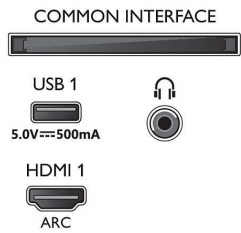

Τηλεόραση Android 4K UHD

Τηλεόραση Ambilight 3 πλευρών Υποστήριξη σημαντικότερων φορμά HDR, Dolby Vision και Dolby Atmos, Τηλεόραση Android 164 εκ. (65")

Προδιαγραφές

Ambilight

- Χαρακτηριστικά Ambilight: Ενσωματωμένο Ambilight, Λειτουργία παιχνιδιού, Λειτουργία Lounge, Ανάλογα με το χρώμα του τοίχου
- Έκδοση Ambilight: 3 πλευρών

Εικόνα/Οθόνη

- Αναλογία Εικόνας: 16:9
- Μήκος διαγωνίου οθόνης (ίντσες): 65 ίντσες
- Μήκος διαγωνίου οθόνης (μετρικό): 164 εκ.
- Οθόνη: 4K Ultra HD LED

- Ανάλυση οθόνης: 3840 x 2160
- Picture Engine: Pixel Precise Ultra HD
- Βελτίωση εικόνας: Ultra Resolution, Dolby Vision, HLG (Hybrid Log Gamma), Με συμβατότητα HDR10+
- Μήκος διαγωνίου οθόνης (ίντσες): 65 ίντσες

Υποστηριζόμενη ανάλυση οθόνης

- Είσοδοι υπολογιστή σε όλες τις θύρες HDMI: έως 4K UHD, 3840 x 2160, στα 60Hz, Με

υποστήριξη HDR, HDR10/ HLG

- Είσοδοι βίντεο σε όλες τις θύρες HDMI: έως 4K UHD 3840 x 2160 στα 60Hz, Υποστήριξη HDR, HDR10/HLG (Hybrid Log Gamma), HDR10+/ Dolby Vision

Δέκτης/Λήψη/Μετάδοση

- Ψηφιακή τηλεόραση: DVB-T/T2/T2-HD/C/S/S2
- Αναπαραγωγή βίντεο: PAL, SECAM
- Υποστήριξη MPEG: MPEG2, MPEG4
- Οδηγός τηλεοπτικού προγράμματος*: Electronic

Connections

Side