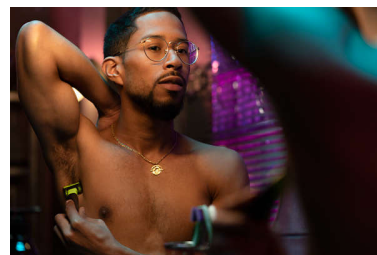

Proteção de encaixe para a pele

Encaixe a proteção para a pele para obter uma camada adicional de proteção nas zonas sensíveis.