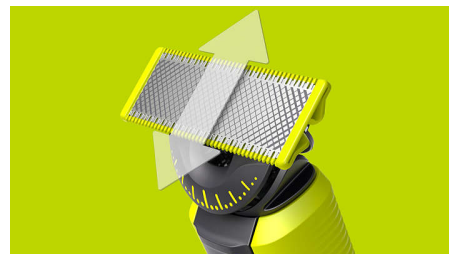

Lâmina de dupla face

A OneBlade segue os contornos do seu rosto de forma simples e confortável, permitindo-lhe cortar pelos em todas as áreas. Utilize a lâmina de dupla face para estilizar os contornos e criar linhas perfeitas, movendo a lâmina em qualquer direção.