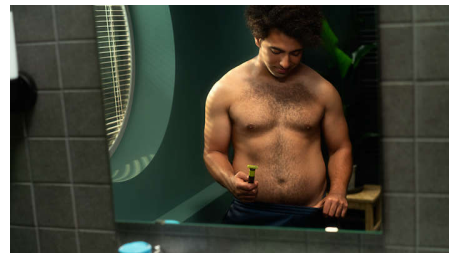

Pente de encaixe para o corpo

Encaixe o pente para o corpo (3 mm) para um aparar fácil em qualquer direção.