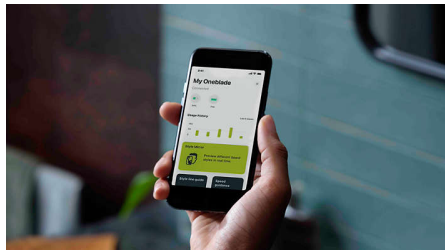

Experiência personalizada

A aplicação gratuita Daily Care da Philips é o seu passaporte para o melhor estilo e desempenho. Experimente estilos de barba com a ajuda de realidade aumentada e obtenha orientação passo a passo que inclui um prático pré-visualizador da linha da barba ao vivo. Saiba quando deve mudar uma lâmina

ou carregar a bateria e obtenha recomendações personalizadas baseadas na sua rotina de cuidados.