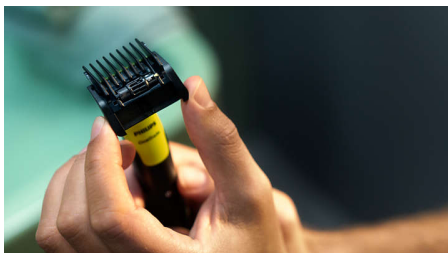

Barbear confortável

- Tecnologia OneBlade exclusiva
- Corte tudo
- Lâmina 360 inovadora

Contornos precisos

- Contorne-a
- Lâmina de dupla face: concebida para precisão e controlo

Aparar uniforme

Destques

Tecnologia OneBlade exclusiva

A Philips OneBlade tem uma tecnologia revolucionária desenvolvida para cuidados faciais. Corta pelos de qualquer comprimento. O sistema de proteção dupla, um revestimento para deslizar combinado com pontas arredondadas, torna o barbear mais simples e confortável. A tecnologia de corte dispõe de uma unidade de corte rápida (12 000x por minuto) que é eficiente até nos pelos mais compridos.

Inovadora lâmina 360

A inovadora lâmina 360 é capaz de fletir em todas as direções para se ajustar às curvas do teu rosto. O design permite um contacto com a pele e controlo constantes. Aparar e barbeia facilmente áreas de difícil acesso, com poucas passagens e grande conforto.

Apare à vontade

Design exclusivo de pente aberto para um aparar eficiente sem obstruções e que não causa interrupções na sua rotina, mesmo em pelos compridos e grossos.

Contorne-a

Crie contornos precisos com a lâmina de dupla face. Pode barbear-se nas duas direções para obter uma ótima visibilidade e ver todos os pelos que está a cortar. Aperfeiçoe o seu estilo em segundos!