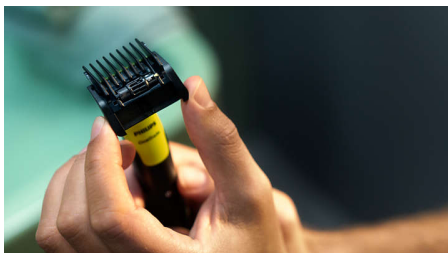

Barbear confortável

- Corte tudo
- Tecnologia OneBlade exclusiva
- Lâmina 360 inovadora

Contornos precisos

- Contorne-a
- Lâmina de dupla face: concebida para precisão e controlo

Aparar uniforme

Destques

Tecnologia OneBlade exclusiva

A Philips OneBlade tem uma tecnologia revolucionária desenvolvida para cuidados faciais. Corta pelos de qualquer comprimento. O sistema de proteção dupla, um revestimento para deslizar combinado com pontas arredondadas, torna o barbear mais simples e confortável. A tecnologia de corte dispõe de uma unidade de corte rápida (12 000x por minuto) que é eficiente até nos pelos mais compridos.

Inovadora lâmina 360

A inovadora lâmina 360 é capaz de fletir em todas as direções para se ajustar às curvas do teu rosto. O design permite um contacto com a pele e controlo constantes. Aparar e barbeia facilmente áreas de difícil acesso, com poucas passagens e grande conforto.

Apare à vontade

Design exclusivo de pente aberto para um aparar eficiente sem obstruções e que não causa interrupções na sua rotina, mesmo em pelos compridos e grossos.

Contorne-a

Crie contornos precisos com a lâmina de dupla face. Pode barbear-se nas duas direções para obter uma ótima visibilidade e ver todos os pelos que está a cortar. Aperfeiçoe o seu estilo em segundos!