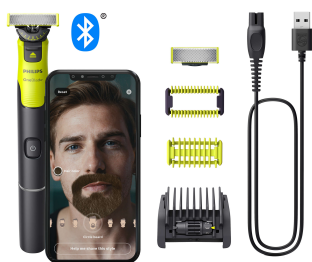

PHILIPS

Face + Body

OneBlade 360 with Connectivity

Aparar, contornar, cortar

Lâmina 360

Pente 5 em 1 ajustável

Experiência personalizada e ligada

QP4631/30

Apare, contorne e corte pelos de qualquer comprimento sem esforço

Concebido para cortar pelos, não a pele

A nova OneBlade 360 permite aparar, contornar e cortar pelos de qualquer comprimento. Corte e apare facilmente mesmo as áreas mais difíceis de alcançar com menos* passagens. Esqueça a utilização de vários passos e aparelhos. A OneBlade faz tudo.

Fácil de utilizar

- Otimize sempre a sua rotina de barbear
- Pente de encaixe para o corpo (3 mm)
- Carregue em qualquer altura, em qualquer lugar
- Bateria de iões de lítio de 60 min.
- Totalmente à prova de água
- Uma lâmina que não enfraquece facilmente

Apare à vontade

Design exclusivo de pente aberto para um aparar eficiente sem obstruções e que não causa interrupções na sua rotina, mesmo em pelos compridos e grossos.

Contorne-a

Crie contornos precisos com a lâmina de dupla face. Pode barbear-se nas duas direções para obter uma ótima visibilidade e ver todos os pelos que está a cortar. Aperfeiçoe o seu estilo em segundos!