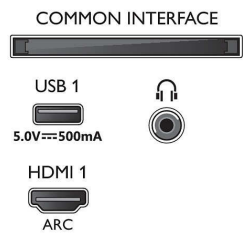

4K UHD Android TV

TV s tehnologijom Ambilight s 3 strane Podrška za glavne HDR formate, Dolby Vision i Dolby Atmos, Android TV od 126 cm (50")

Specifikacije

Ambilight

- Ambilight značajke: Ugrađeni Ambilight, Način rada za igre, Način rada sa svjetlom za opuštanje, Mogućnost prilagodbe boji zida
- Ambilight verzija: s 3 strane

Slika/Prikaz

- Omjer širine i visine: 16:9
- Veličina dijagonale zaslona (inč): 50 inča
- Dijagonala zaslona (u cm): 126 cm
- Zaslom: 4K Ultra HD LED

- Rezolucija zaslona: 3840 x 2160
- Program za obradu slike: Pixel Precise Ultra HD
- Napredne značajke slike: Ultra Resolution, Dolby Vision, HLG (Hybrid Log Gamma), Kompatibilnost s HDR10+
- Veličina dijagonale zaslona (inč): 50 inča

Podržana rezolucija zaslona

- Računalni ulazi na svim HDMI: do 4K UHD 3840 x 2160 pri 60 Hz, Podrška za HDR, HDR10/HLG
- Video ulazi na svim HDMI: do 4K UHD 3840 x

50PUS7906/12

2160 pri 60 Hz, Podrška za HDR, HDR10/HLG (Hybrid Log Gamma), HDR10+/Dolby Vision

Tuner / Prijem / Prijenos

- Digitalni televizor: DVB-T/T2/T2-HD/C/S/S2
- Reprodukcijski videozapisi: PAL, SECAM
- Podrška za MPEG: MPEG2, MPEG4
- Vodič kroz programe*: Elektronički vodič kroz programe za 8 dana
- Indikator jačine signala

Connections

Side