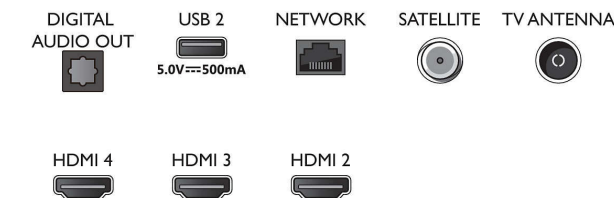

Διαστάσεις

- Πλάτος συσκευής: 1231,2 μμ
- Ύψος συσκευής: 709,6 μμ
- Βάθος συσκευής: 79,4 μμ
- Βάρος προϊόντος: 14,2 κ.
- Πλάτος συσκευής (με τη βάση): 1231,2 μμ
- Ύψος συσκευής (με τη βάση): 736,6 μμ
- Βάθος συσκευής (με τη βάση): 255,8 μμ
- Βάρος προϊόντος (+βάση): 14,4 κ.
- Πλάτος κιβωτίου: 1360,0 μμ
- Ύψος κιβωτίου: 840,0 μμ
- Βάθος κιβωτίου: 160,0 μμ
- Βάρος με την συσκευασία: 18,9 κ.
- Πλάτος βάσης: 731,8 μμ
- Ύψος βάσης: 27,0 μμ
- Βάθος βάσης: 255,8 μμ
- Με δυνατότητα ανάρτησης στον τοίχο: 200 x 300 χιλ.

Connections

Side

Bottom

Ημερομηνία έκδοσης
2023-07-23

Έκδοση: 13.3.1

EAN: 87 18863 02834 6

© 2023 Koninklijke Philips N.V.
Με την επιφύλαξη παντός δικαιώματος.

Οι προδιαγραφές ενδέχεται να αλλάζουν χωρίς προειδοποίηση. Τα εμπορικά σήματα ανήκουν στην Koninklijke Philips N.V. ή στους αντίστοιχους ιδιοκτήτες.