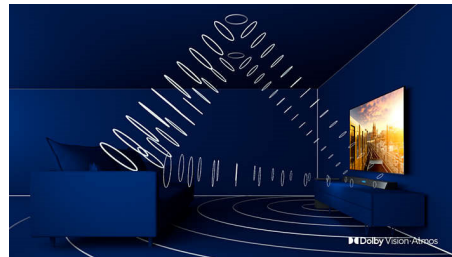

Dolby Vision + Dolby Atmos

Støtte for Dolbys førsteklasses lyd- og videoformater betyr at HDR-innholdet ser og høres fantastisk ut. Du kan glede deg over et bilde som gjenspeiler regissørens opprinnelige intensjoner, og oppleve romslig lyd med virkelig klarhet og dybde.