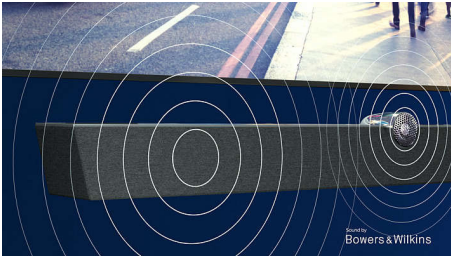

Høydepunkter

Bowers & Wilkins-lyd

En eksklusiv høyttalerdesign fra de legendariske lydteknikerne Bowers & Wilkins gir gripende, livaktig ytelse. Oppoverrettede høyttalere lar deg få mest mulig ut av Dolby Atmos. En diskant høyttaler i midten sørger for klar dialog uansett hvor intens dramatikken blir.