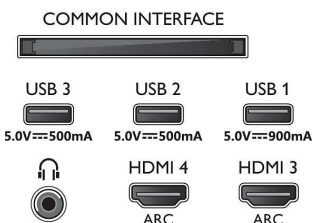

Connections

Side

Bottom