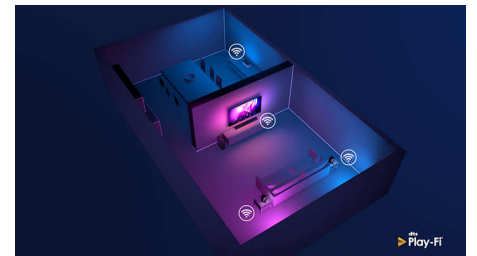

DTS Play-Fi-kompatibel

Med DTS Play-Fi på Philips-TV-en kan du koble til kompatible høyttalere i alle rom. Har du trådløse høyttalere på kjøkkenet? Hør på filmen mens du lager noe å bite i, eller hold deg oppdatert med sportskommentatorene mens du henter noe å drikke til gjestene.