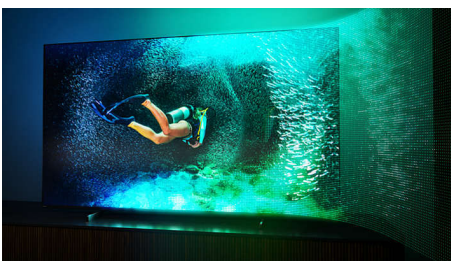

Mini LED-TV

Philips Mini LED-TV-en støtter alle de store HDR-formatene og gir deg et imponerende storskjerm bilde med dyp svart og realistiske farger. Over tusen intelligente bakgrunnsbelysningssoner dempes eller lyser

opp, slik at kontrasten og dybden blir knivskarp.