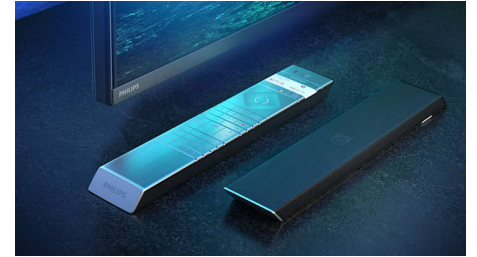

Dolby Vision + Dolby Atmos

Støtte for Dolbys førsteklasses lyd- og videoformater betyr at HDR-innholdet ser og høres fantastisk ut. Du kan glede deg over et bilde som gjenspeiler regissørens opprinnelige intensjoner, og oppleve romslig lyd med virkelig klarhet og dybde.

HDMI 2.1 VRR og liten ventetid

Philips-TV-en har den nyeste HDMI 2.1-tilkoblingen og bytter automatisk til en innstilling med ultralav ventetid når du begynner å spille et spill på konsollen. VRR og FreeSync støttes for jevn action-spilling.

Ambilight-spillmodus gir deg spenning rett inn i rommet.

Førsteklasses materialer

Hver tomme av denne TV-en ser ut og føles som et førsteklasses produkt. Metallrammen i børstet og polert sølv. Det vinklede høyttalerkabinettet kledd i Kvadrat-høyttalerstoff. Den myke, strukturerte fjernkontrollen med skinndeksel. Hvorfor nøye seg med noe mindre?