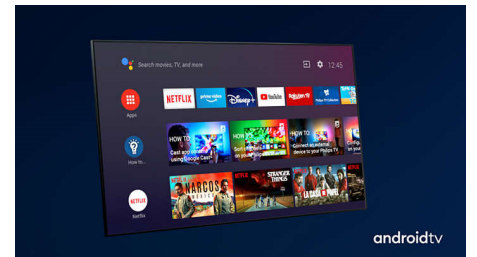

Simpelthen smart. Android-TV

Philips Android-TV-en gir deg innholdet du vil ha, når du vil ha det. Du kan tilpasse hjemmeskjermen for å vise favorittappene dine, slik at det er enkelt å strøme filmene og TV-seriene du er glad i – eller fortsette fra der du slapp.