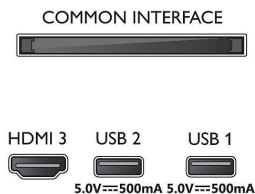

Connections

Side