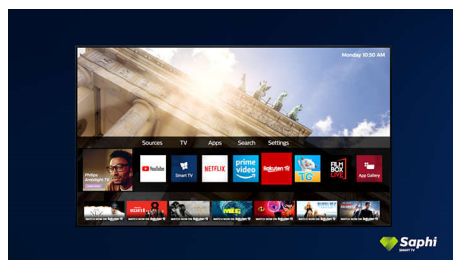

Колекция SAPHI TV

Колекция телевизори Philips. Netflix, Prime Video и други.

Страхотен за игри

Страхотно качество на картината за играене на игри. Кратко закъснение от 20 ms при въвеждане чрез HDMI. Подобрете геймърското си изживяване. Потопете се в играта. Заради по-добрата видимост в по-

тъмните сцени и по-висока скорост на обновяване.

Чист звук

Чист звук от широколентови високоговорители.

Мощен бас

Отчетлив, ясен диалог. Мощен бас.

Дизайн

Тънка рамка в черен гланц. Тънки крачета.