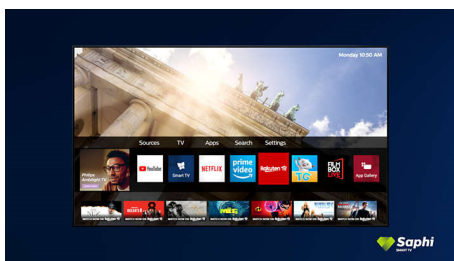

- Колекция телевизори Philips. Netflix, Prime Video и други.
- Достъп с един бутон до ясно меню, базирано на икони.

Черна рамка. Чудесна картина.

- HD LED телевизор. Богат цвят, прекрасен детайл.
- Тънка рамка в черен гланц. Тънки крачета.

Saphi Smart телевизор

SAPHI е бърза, интуитивна операционна система, която превръща използването на

вашия Philips Smart TV в истинско удоволствие. Наслаждавайте се на страхотно качество на картината и достъп с един бутон до ясно меню, базирано на икони. Работете с телевизора си с лекота и бързо навигирайте до популярни приложения за Philips Smart TV, включително YouTube, Netflix и други.