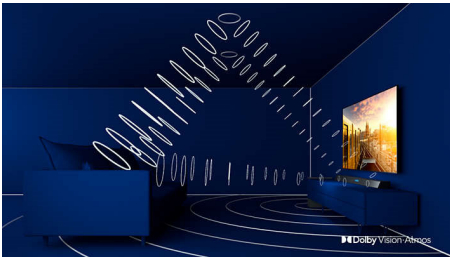

Dolby Vision y Dolby Atmos

La compatibilidad con los formatos de sonido y vídeo de alta calidad de Dolby garantiza que el contenido HDR ofrezca un acabado visual y sonoro magníficos. Disfrutarás de una imagen que refleja las intenciones originales del director, así como de un sonido amplio con una claridad y profundidad reales.