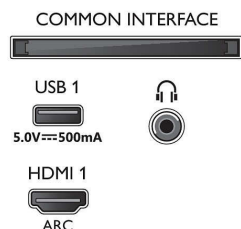

Connections

Side