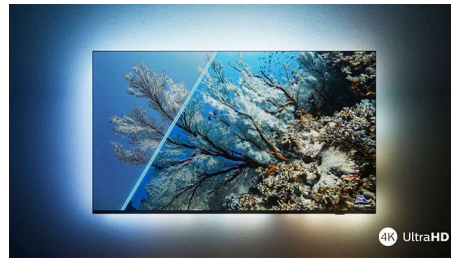

Compatible con los principales formatos HDR

Tu televisor 4K UHD de Philips es compatible con los principales formatos HDR, incluido Dolby Vision. Tanto si se trata de una serie imprescindible como del videojuego más reciente, las sombras serán más profundas; las superficies, más brillantes y los colores, más reales.

Conectividad HDMI

Ready for gaming

El televisor de Philips dispone de la conectividad HDMI más reciente y es capaz de seleccionar automáticamente un ajuste de baja latencia al comenzar a jugar. Además, el modo de juego de Ambilight lleva toda la emoción del juego a la habitación.

Diseño atractivo y fino

¿Buscas un televisor que se adapte a tu habitación? Este Smart TV 4K está vestido para la ocasión. La pantalla prácticamente sin bisel combina con casi cualquier diseño interior. Y su soporte fino hace que parezca que la pantalla está flotando sobre la unidad de TV o la mesa.

Bisel plateado. Soporte fino.

Bisel plateado. Soporte fino.

Control por voz con IA

Este Android TV de Philips te ofrece una gran variedad de asistentes de voz. Controla el televisor a través de dispositivos domésticos inteligentes compatibles con el Asistente de Google por voz.

Dolby Vision Atmos

androidtv