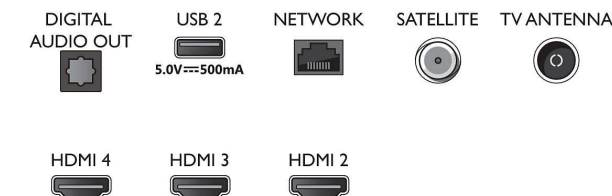

Dimensiones

- Anchura del dispositivo: 1115,6 mm
- Altura del dispositivo: 644,7 mm
- Profundidad del dispositivo: 81,6 mm
- Peso del producto: 12,1 kg
- Longitud del dispositivo (con soporte): 1115,6 mm
- Altura del dispositivo (con soporte): 671,7 mm
- Profundidad del dispositivo (con soporte): 255,8 mm
- Peso del producto (+ soporte): 12,3 kg
- Anchura de la caja: 1240,0 mm
- Altura de la caja: 785,0 mm
- Profundidad de la caja: 150,0 mm
- Peso incluido embalaje: 16,0 kg
- Anchura del soporte: 731,8 mm
- Altura del soporte: 27,0 mm
- Profundidad del soporte: 255,8 mm
- Compatible con el montaje en pared: 200 x 300 mm

Connections

Side

Bottom

Fecha de emisión
2023-07-23

Versión: 12.4.1

EAN: 87 18863 02833 9

© 2023 Koninklijke Philips N.V.
Todos los derechos reservados.

Las especificaciones están sujetas a cambios sin previo aviso. Las marcas registradas son propiedad de Koninklijke Philips N.V. o de sus propietarios respectivos.