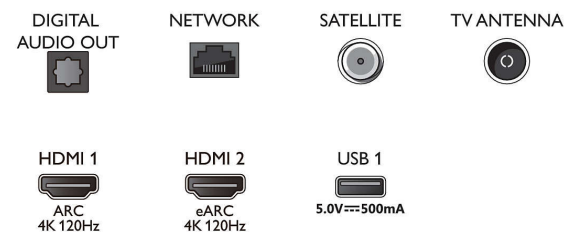

Дизайн

- Цветове на телевизора: Метален козметичен панел в средно сребристо
- Дизайн на стойка: Метални клиновидни крачета

Connections

Side

Bottom

Дата на издаване
2023-07-23

Версия: 10.6.1

EAN: 87 18863 02887 2