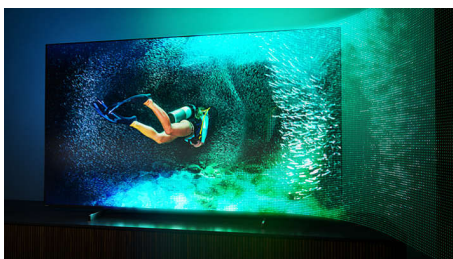

Mini LED TV

Вашият Philips Mini LED TV поддържа всички основни HDR формати и ви дава

наистина впечатляваща картина на голям екран с наситени черни и реалистични цветове. Над хиляда интелигентни зони за фоновото осветление се затъмняват или осветяват независимо, за да се осигури рязък контраст и реална дълбочина.