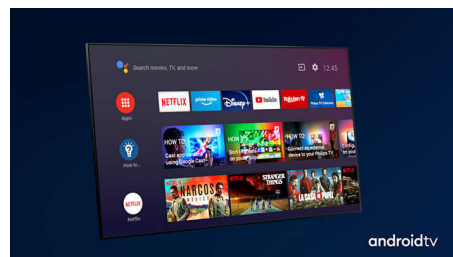

Просто смарт. Android TV

Вашият Android телевизор Philips ви предоставя желаното от вас съдържание – когато го поискате. Можете да персонализирате началния екран, за да показва любимите ви приложения и да улесни достъпа до филми и предавания, които обичате. Или да продължите оттам, откъдето сте спрели.