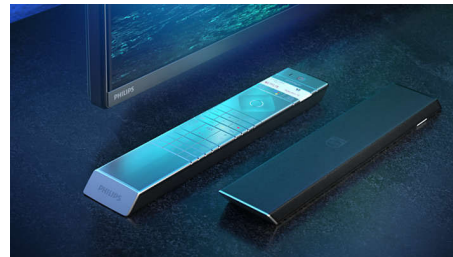

Първокласни материали

Този телевизор може да се похвали с първокласни материали откъдето и да го погледнете. Полираните метални ръбове на крачетата прекрасно контрастират с полирания метален козметичен панел. Докато мекото, текстурирано дистанционно с кожа на гърба е толкова лесно да се държи, колкото и да се гледа.