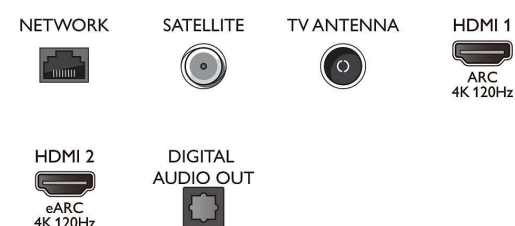

Rezoluție de afișare acceptată

- Intrări pentru computer pe HDMI1/2: HDMI2.1

77OLED806/12

acceptat., până la 4K 120 Hz*, HDR acceptat, HDR10+/HLG

- Intrări pentru computer pe HDMI3/4: HDMI2.0 acceptat.
- Intrări video pe HDMI1/2: HDMI2.1 acceptat, până la 4K 120 Hz*, HDR acceptat, HDR10+/HLG
- Intrări video pe HDMI3/4: HDMI2.0 acceptat.

Tuner/Recepție/Transmisie

- TV digital: DVB-T/T2/T2-HD/C/S/S2
- Redare video: PAL, SECAM
- Acceptă MPEG: MPEG2, MPEG4

Connections

Side

Bottom

Android TV OLED 4K UHD

Procesor P5 AI Perfect Picture Sunet Dolby Atmos, Televizor cu Ambilight pe 4 laturi, Android TV de 194 cm (77")