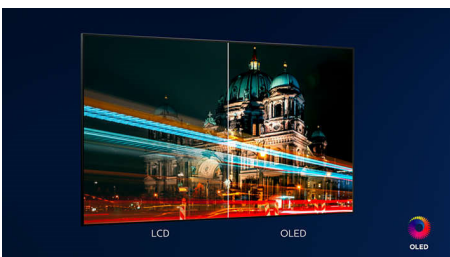

Televizor OLED Philips

Cu un televizor OLED Philips, te vei bucura de un unghi de vizionare mai larg și de imagini realiste unice. Nuanțele de negru sunt mai intense. Culorile sunt mai fidele. Detaliile din

umbre și zonele luminoase sunt reproduse cu precizie. Sunt acceptate toate principalele formate HDR. Vei simți intensitatea completă a fiecărei scene.