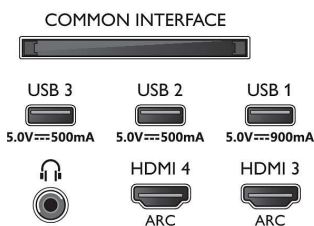

Android TV OLED 4K UHD

Procesor P5 AI Perfect Picture Sunet Dolby Atmos, Televizor cu Ambilight pe 4 laturi, Android TV de 194 cm (77")

Specificații

Ambilight

- Funcții Ambilight: Ambilight + Hue integrat, Muzică Ambilight, Mod Joc, Adaptare la culoarea peretelui, Mod Lounge, AmbiWakeUp, AmbiSleep, Boxe wireless Philips pentru acasă
- Versiune Ambilight: 4 laturi

Imagine/Ecran

- Raport lungime/lățime: 16:9
- Dimensiune diagonală ecran (inchi): 77 inch
- Dimensiune diagonală ecran (metric): 194 cm
- Afișaj: OLED 4K Ultra HD

- Rezoluție panou: 3840 x 2160
- Procesor de imagine: Procesor P5 AI Perfect Picture
- Îmbunătățiri ale imaginii: Ultra rezoluție, Gamă largă de culori de 99 % DCI/P3, Dolby Vision, HDR10+, Perfect Natural Motion, Mod PQ AI, Compatibil cu CalMAN, Gestionarea culorilor ISF, Micro Dimming Perfect
- Dimensiune diagonală ecran (inch): 77 inchi

Rezoluție de afișare acceptată

- Intrări pentru computer pe HDMI1/2: HDMI2.1

77OLED806/12

acceptat., până la 4K 120 Hz*, HDR acceptat, HDR10+/HLG

- Intrări pentru computer pe HDMI3/4: HDMI2.0 acceptat.
- Intrări video pe HDMI1/2: HDMI2.1 acceptat, până la 4K 120 Hz*, HDR acceptat, HDR10+/HLG
- Intrări video pe HDMI3/4: HDMI2.0 acceptat.

Tuner/Recepție/Transmisie

- TV digital: DVB-T/T2/T2-HD/C/S/S2
- Redare video: PAL, SECAM
- Acceptă MPEG: MPEG2, MPEG4

Connections

Side