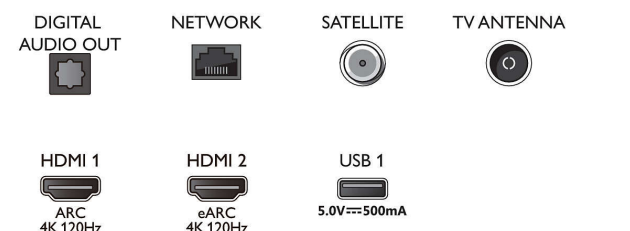

Bottom

Datum izdavanja
2023-07-23

Verzija: 7.6.1

EAN: 87 18863 02885 8

© 2023 Koninklijke Philips N.V.
Sva prava pridržana.

Specifikacije su podložne promjeni bez prethodne obavijesti. Trgovačke marke su u vlasništvu tvrtke Koninklijke Philips N.V. ili njihovih odgovarajućih vlasnika.

www.philips.com

* Elektronički vodič kroz programe i stvarna vidljivost (do 8 dana) ovisi o državi i operateru.

* Ponuda aplikacija za Android razlikuje se ovisno o državi. Više detalja potražite na lokalnom web-mjestu Google Play Store.

* Televizor podržava DVB prijem za besplatne kanale. Određeni DVB davatelji sadržaja možda nisu podržani. U odjeljku s najčešćim pitanjima na Philips web-mjestu za podršku možete pronaći ažurirani popis. Neki davatelji sadržaja zahtijevaju uvjetni pristup (Conditional Access) i pretplatu. Dodatne informacije zatražite od svog davatelja sadržaja.

* Aplikacija za udaljeno snimanje tvrtke Philips i vezane funkcije razlikuju se ovisno o modelu televizora, operateru i državi, kao i o modelu i operacijskom sustavu pametnog uređaja. Više informacija potražite na web-stranici: www.philips.com/TVRemoteapp.

* USB snimanje vrijedi samo za digitalne kanale, snimanje može biti ograničeno zakonima o zaštiti od kopiranja emitiranih sadržaja (CI+). Mogu vrijediti ograničenja vezana uz državu ili kanal.

* Ovaj televizor sadrži olovo samo u određenim dijelovima ili komponentama za koje nisu dostupne tehnološke alternative u skladu s postojećim klauzulama izuzeća navedenima u RoHS direktivi.

* Veličina memorije (Flash): 16 G, stvarno dostupan prostor na disku može se razlikovati (ovisno o npr. (pred)instaliranim aplikacijama, instaliranom operativnom sustavu itd.)

* Usluga Amazon Prime dostupna je na odabranim jezicima i u određenim državama.

* Potrebna je pretplata na uslugu Netflix. Podložno uvjetima dostupnima na <https://www.netflix.com>