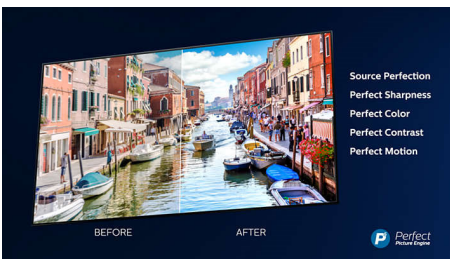

Philips P5 Picture Engine

Philips P5 engine pruža sliku briljantnu poput sadržaja koje volite. Detalji imaju zamjetno veću dubinu. Boje su živopisne, a nijanse kože prirodne. Kontrast je toliko čist da ćete osjetiti svaki detalj. Pokreti su savršeno ugađeni.