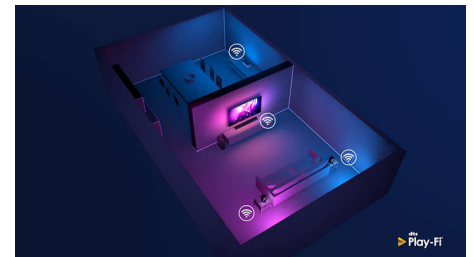

DTS Play-Fi kompatibilnost

DTS Play-Fi na televizoru tvrtke Philips omogućuje vam povezivanje kompatibilnih zvučnika u svakoj prostoriji. Imate bežične zvučnike u kuhinji? Slušajte film dok pripremate užinu ili pratite sportske komentare dok donosite piće.