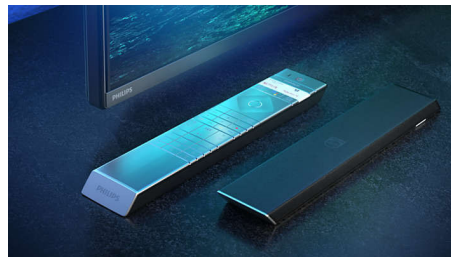

Philips P5 Picture Engine

Philips P5 engine pruža sliku briljantnu poput sadržaja koje volite. Detalji imaju zamjetno veću dubinu. Boje su živopisne, a nijanse kože prirodne. Kontrast je toliko čist da ćete osjetiti svaki detalj. Pokreti su savršeno ugađeni.

Vrhunski materijali

Svaki inč ovog televizora izgleda i djeluje vrhunski. Polirano metalno postolje u prekrasnom je kontrastu sa zaslonom koji praktički nema okvir. Daljinski upravljač s pozadinski osvijetljenim tipkama i stražnjim dijelom od meke, teksturirane kože ugodan je i dobro leži u ruci.