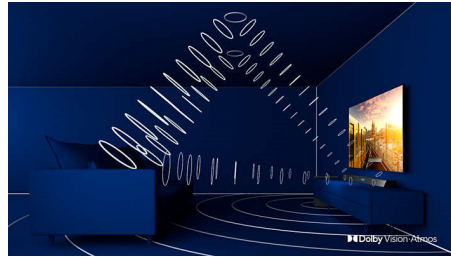

Dolby Vision + Dolby Atmos

Zahvaljujući podršci za vrhunske Dolby formate zvuka i slike HDR sadržaj koji gledate izgledat će i zvučati veličanstveno. Uživat ćete u slici koja odražava originalnu zamisao redatelja i doživjet ćete čist i dubok prostrani zvuk.