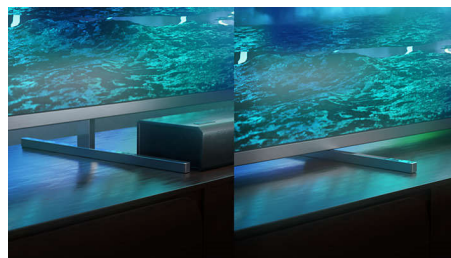

Postolje s podesivom visinom

Visinu ovog televizora možete podešavati za soundbarove. Postavite odstoynike postolja kako biste ga podigli u gornji položaj te kako vam soundbar ne bi blokirao donji dio zaslona. Nemate soundbar? Ne morate postavljati odstoynike.