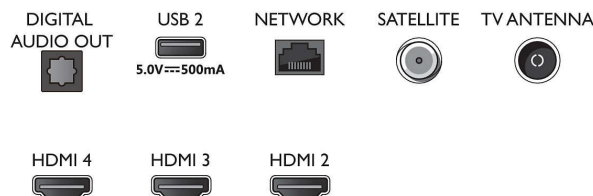

4K UHD Android-TV

Tresidig Ambilight-TV De viktigste HDR-formater støttes, Dolby Vision og Dolby Atmos, 126 cm (50") Android-TV

Spesifikasjoner

Ambilight

- Ambilight-funksjoner: Innebygd Ambilight, Spillmodus, Lounge-modus, Tilpasser seg fargene på veggen
- Ambilight-versjon: På tre sider

Bilde/skjerm

- Sideforhold: 16:9
- Diagonal skjermstørrelse (tommer): 50 tommer
- Diagonal skjermstørrelse (cm): 126 cm
- Skjerm: 4K Ultra HD LED
- Paneloppløsning: 3840 x 2160
- Bildeforbedring: Ultra Resolution, Dolby Vision, HLG (Hybrid Log Gamma), HDR10+-kompatibel
- Diagonal skjermstørrelse (tommer): 50 tommer

Støttet skjermoppløsning

- Datamaskininnnganger på alle HDMI: opptil 4K UHD 3840 x 2160 ved 60Hz, Støtter HDR – HDR10/ HLG
- Videoinnganger på alle HDMI: opptil 4K UHD 3840 x 2160 ved 60 Hz, HDR-kompatibel, HDR10/ HLG (Hybrid Log Gamma), HDR10+ / Dolby Vision

Tuner/mottak/overføring

- Digital-TV: DVB-T/T2/T2-HD/C/S/S2
- Videoavspilling: PAL, SECAM
- Støtter MPEG: MPEG2, MPEG4
- TV-programguide*: 8-dagers elektronisk programguide
- Signalstyrkeindikasjon
- Tekst-tv: 1000-siders hypertekst
- Støtter HEVC

Android-TV

- Operativsystem: Android TV™ 10 (Q)
- Forhåndsinstallerte apper: Amazon Prime Video, BBC iPlayer, Disney+, Netflix, YouTube
- Minnestørrelse (Flash): 8GB

Smart TV-funksjoner

- Brukersamhandling: SimplyShare, Skjermspilling
- Interaktiv TV: HbbTV
- Smart TV-apper*: Videobutikker på Internett, Åpne nettleseren, TV on Demand, YouTube, Netflix-TV
- Enkel i bruk: Smart én-stopps menyknapp, Brukerhåndbok på skjermen
- Fastvareoppgraderbar: Automatisk fastvareoppgraderingsveiviser, Fastvare kan oppgraderes via USB, Elektronisk fastvareoppgradering, Programoppgradering i bakgrunnen