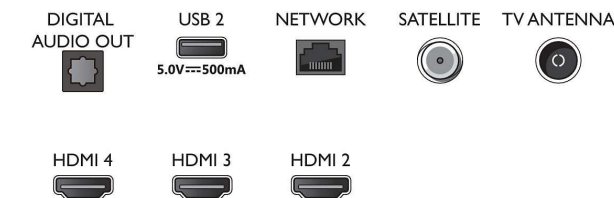

Mitat

- Laitteen leveys: 1450,5 mm
- Laitteen korkeus: 833,5 mm
- Laitteen syvyys: 85,1 mm
- Laitteen paino: 21,3 kg
- Laitteen leveys (jalustan kanssa): 1450,5 mm
- Laitteen korkeus (jalustan kanssa): 860,5 mm
- Laitteen syvyys (jalustan kanssa): 293,2 mm
- Tuotteen paino (+jalusta): 21,5 kg
- Laatikon leveys: 1600,0 mm
- Laatikon korkeus: 995,0 mm
- Laatikon syvyys: 170,0 mm
- Paino pakattuna: 28,4 kg
- Telineen leveys: 807,8 mm
- Jalustan korkeus: 27,0 mm
- Telineen syvyys: 293,2 mm
- Sopii seinätelineeseen: 300 x 300 mm

Connections

Side

Bottom

Julkaisupäivä 2023-07-23

Versio: 10.3.1

EAN: 87 18863 02845 2

© 2023 Koninklijke Philips N.V.
Kaikki oikeudet pidätetään.

Tiedot voivat muuttua ilman erillistä ilmoitusta.
Tavaramerkit ovat Koninklijke Philips N.V:n tai omistajiensa omaisuutta.