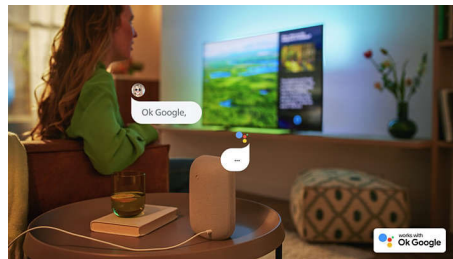

Control por voz con IA

Presioná un botón del control remoto para hablar con el Asistente de Google. Controlá el

55PUD7906/43

televisor o los dispositivos inteligentes para el hogar compatibles con el Asistente de Google usando tu voz.

Conectividad HDMI

Ready for gaming

El televisor de Philips dispone de la conectividad HDMI más popular y es capaz de seleccionar automáticamente un ajuste de baja latencia al comenzar a jugar en tu consola. Además, el modo de juego de Ambilight lleva toda la emoción del juego a la habitación.