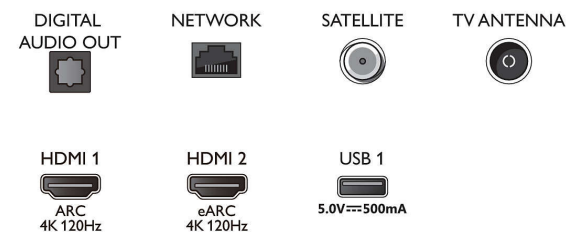

Bottom

Julkaisupäivä 2023-07-23

Versio: 7.6.1

EAN: 87 18863 02884 1

© 2023 Koninklijke Philips N.V.
Kaikki oikeudet pidätetään.

Tiedot voivat muuttua ilman erillistä ilmoitusta.
Tavaramerkit ovat Koninklijke Philips N.V:n tai omistajiensa omaisuutta.

www.philips.com

- Ohjelmaoppaan sisältö (enintään 8 päivää) vaihtelee maittain ja palveluntarjoajan mukaan.
- Käytettävissä olevat Android-sovellukset vaihtelevat maittain. Lisätietoja on Google Play Storessa.
- TV tukee maksuttomien kanavien DVB-vastaanottoa. Kaikkia DVB-operaattoreita ei ehkä tueta. Ajantasainen luettelo on Philips-tukiveston kysymysosiossa. Jotkin operaattorit saattavat edellyttää CA-moduulia ja tilausta. Kysy lisätietoja operaattorilta.
- Philips TV Remote -kaukosäädinsovellus ja siihen liittyvät ominaisuudet vaihtelevat TV-mallin, operaattorin, maan, älylaitteen ja käyttöjärjestelmän mukaan. Lisätietoja on osoitteessa www.philips.com/TVRemoteapp.
- USB-tallennus toimii vain digikanavilla. Tallennusta voi rajoittaa lähetyksopintisuojaus (CI+). Maa- ja kanavaehtaisia rajoituksia saattaa olla.
- Tässä televisiossa on lyijyä vain tietyissä osissa, joissa lyijyä ei ole teknistä syytä korvata muilla materiaaleilla. Lyijyn käyttö näissä osissa on RoHS-standardin (Restriction of Hazardous Substances) poikkeuskohdan mukainen.
- Muistin koko (Flash): 16 G, todellinen käytettävissä oleva levytila vaihtelee esimerkiksi (esi)asennettujen sovellusten tai asennettujen käyttöjärjestelmän mukaan
- Google Assistant on saatavana Philipsin Android-televisioihin, joissa on Android O (8) tai uudempi käyttöjärjestelmäversio. Google Assistant on saatavana tietyillä kielillä ja tietyissä maissa.
- Amazon Prime on saatavana tietyillä kielillä ja tietyissä maissa.
- Amazon, Alexa ja kaikki niihin liittyvät logot ovat Amazon.com, Inc:n tai sen tytäryhtiöiden tavaramerkkejä. Amazon Alexa on saatavana tietyillä kielillä ja tietyissä maissa.
- Edellyttää Netflix-tilausta. Ehtoja sovelletaan, ehdot: <https://www.netflix.com>
- Edellyttää Disney+-tilausta. Ehtoja sovelletaan, ehdot: <https://www.disneyplus.com> (c) 2020 Disney ja siihen liittyvät tahot. Disney+ on saatavana tietyillä kielillä ja tietyissä maissa.
- Rakuten TV on saatavana tietyillä kielillä ja tietyissä maissa.