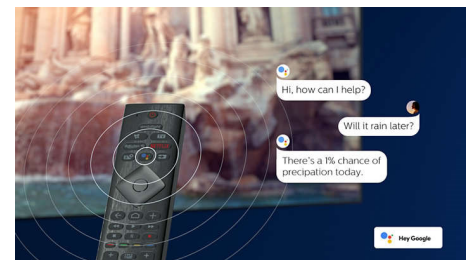

AI-ääniohjaus

Puhu Google Assiantille painamalla kaukosäätimen painiketta. Ohjaa TV:tä tai Google Assiant -yhteensopivia kodin älylaitteita äänelläsi. Voit myös pyytää Alexaa ohjaamaan TV:tä Alexa-yhteensopivilla laitteilla.