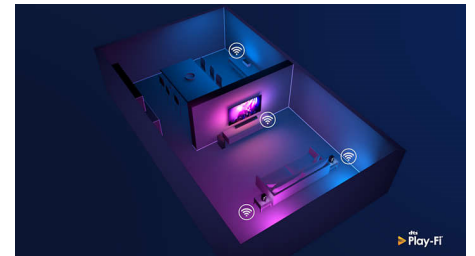

DTS Play-Fi -yhteensopivuus

Philips-televisiion DTS Play-Fi -toiminnolla voit yhdistää television yhteensopiviin kaiuttimiin missä tahansa huoneessa. Onko keittiössä langattomat kaiuttimet? Voit kuunnella elokuvaa, kun teet välipalaa, tai seurata urheiluselostusta, kun haet juotavaa.