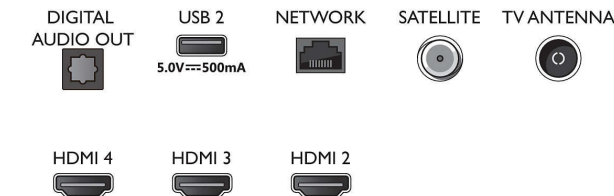

Connections

Side

Bottom

Väljalaske kuupäev
2023-07-23

Versioon: 8.3.1

EAN: 87 18863 02843 8

© 2023 Firma Koninklijke Philips N.V.
Kõik õigused kaitstud

Spetsifikatsioone võib muuta ette teatamata
Kaubamärgid kuuluvad firmale Koninklijke Philips N.V.
või vastavatele omanikele.