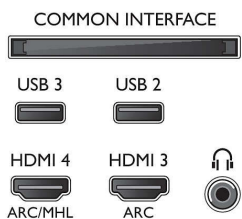

Connections

Side