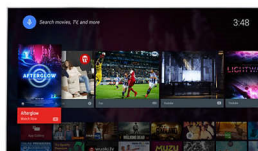

Quad Core + Android

Procesorul Philips Quad Core întâlnește puterea Android pentru a-ți oferi o experiență de joc captivantă. Cu Android pe televizor, vei naviga, vei lansa aplicații și vei reda videoclipuri

într-un mod extrem de rapid, de intuitiv și de distractiv.

Google Play

Google Play™ are un catalog bogat de jocuri de calitate superioară pentru toate vârstele. Optimizate pentru a fi utilizate pe televizor, acestea arată la fel de bine pe cât de distractiv este să le joci, și nu este nevoie să îți aglomerezi casa cu încă o consolă de joc; având o comandă universală USB pentru jocuri, te poți juca și poți naviga cu ușurință.

Jocuri în Cloud

Jocurile în Cloud îți oferă un catalog online vast de jocuri de înaltă calitate pentru fiecare vârstă, preferință și nivel de joc. Doar alege un joc și joacă-te pe televizor!

DTS Premium Sound

Boxele de televizor eficiente necesită un motor de procesare puternic, care păstrează puritatea conținutului audio original. DTS Premium Suite a fost conceput pentru a oferi clienților experiența pe care aceștia o așteaptă de la procesarea de sunet de înaltă performanță: surround captivant cu bas profund și bogat, și dialog clar oferit la niveluri maxime și fără fluctuații, întreruperi sau distorsiuni.

Suport Arc cromat și curbat

Inspirat de arhitectură, Philips Arc are un design modern, echilibrat, deschis. Finisajul de crom lustruit de înaltă calitate și efectul elegant de arc adaugă o senzație de stil în orice încăpere.