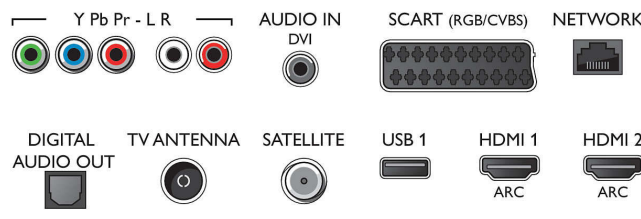

Procesare

- Putere de procesare: Quad Core

Sunet

- Putere de ieșire (RMS): 20 W
- Îmbunătățirea sunetului: DTS Premium Sound, Sunet clar, Smart Sound

Conectivitate

- Număr de conexiuni HDMI: 4
- Caracteristici HDMI: 4K, Audio Return Channel
- Număr de intrări componente (YPbPr): 1
- EasyLink (HDMI-CEC): Pass-through telecomandă, Control sistem audio, Sistem în standby, Redare la o singură atingere
- Număr de mufe SCART (RGB/CVBS): 1
- Număr de USB-uri: 3
- Conexiune wireless: Bandă dublă, Wi-Fi 802.11ac 2x2 integrat
- Alte conexiuni: Antenă IEC75, Interfață comună Plus (CI+), Ethernet-LAN RJ-45, leșire audio digitală (optică), Intrare audio S/D, Intrare audio (DVI), leșire căști, Conector pentru servicii, Conector prin satelit
- HDCP 2.2: Da, pe HDMI1, Da, pe HDMI2

Accesorii

- Accesorii incluse: Telecomandă, 2 x baterii AA, Suport pentru masă, Cablu de alimentare, Ghid de inițiere rapidă, Broșură cu date juridice și pentru siguranță

Dimensiuni

- Lățime aparat: 1099 mm
- Înălțime aparat: 643 mm
- Adâncime aparat: 79 mm
- Greutate produs: 12 kg
- Lățime aparat (cu suport): 1099 mm
- Înălțime aparat (cu suport): 693 mm
- Adâncime aparat (cu suport): 220 mm
- Greutate produs (+ suport): 12,5 kg
- Lățime cutie: 1200 mm
- Înălțime cutie: 775 mm
- Adâncime cutie: 160 mm
- Greutate cu ambalaj inclus: 16 kg
- Compatibil cu suport de perete: 400 x 200 mm

Connections

Side

Rear

Data apariției 2023-07-23

Versiune: 11.0.1

EAN: 87 18863 00790 7

© 2023 Koninklijke Philips N.V.
Toate drepturile rezervate.

Specificațiile pot fi modificate fără preaviz. Mărcile comerciale sunt proprietatea Koninklijke Philips N.V. sau a deținătorilor lor legali.