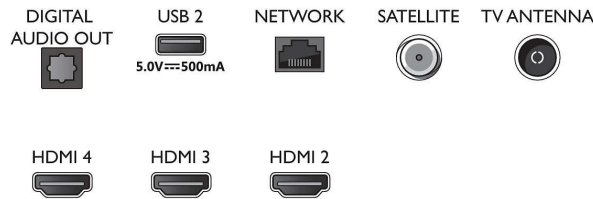

Resolución de pantalla compatible

- Entradas de ordenador en todas las conexiones HDMI: 4K UHD de hasta 3840 x 2160 a 60 Hz,

- Compatible con HDR, HDR10/HLG
- Entradas de vídeo en todas las conexiones HDMI: Hasta 4K UHD de 3840 x 2160 a 60 Hz, Compatible con HDR, HDR10/HLG (Hybrid Log Gamma), HDR10+/Dolby Vision

Side

Bottom

Android TV LED 4K UHD

Televisor con Ambilight en 3 lados Principales formatos HDR compatibles, Dolby Vision y Dolby Atmos, Android TV de 177 cm (70")

Especificaciones

- electrónica de programación de 8 días
- Indicación de la fuerza de la señal
- Teletexto: Hipertexto de 1000 páginas
- Compatibilidad HEVC