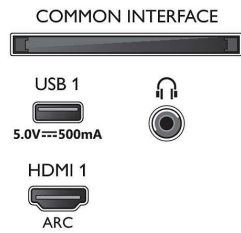

Android TV LED 4K UHD

Televisor con Ambilight en 3 lados Principales formatos HDR compatibles, Dolby Vision y Dolby Atmos, Android TV de 177 cm (70")

70PUS7906/12

Especificaciones

Ambilight

- Funciones Ambilight: Ambilight integrado, Modo de juego, Modo Lounge light, Adaptable al color de la pared
- Versión Ambilight: 3 lados

Imagen/Pantalla

- Relación de aspecto: 16:9
- Tamaño diagonal de pantalla (pulgadas): 70 pulgada
- Tamaño diagonal de pantalla (métrico): 177 cm
- Pantalla: LED 4K Ultra HD

- Resolución de pantalla: 3840 x 2160
- Motor de imagen: Pixel Precise Ultra HD
- Mejora de la imagen: Resolución Ultra, Dolby Vision, HLG (Hybrid Log Gamma), Compatible con HDR10+
- Tamaño diagonal de pantalla (pulgadas): 70 pulgadas

Resolución de pantalla compatible

- Entradas de ordenador en todas las conexiones HDMI: 4K UHD de hasta 3840 x 2160 a 60 Hz,

- Compatible con HDR, HDR10/HLG
- Entradas de vídeo en todas las conexiones HDMI: Hasta 4K UHD de 3840 x 2160 a 60 Hz, Compatible con HDR, HDR10/HLG (Hybrid Log Gamma), HDR10+/Dolby Vision

Sintonizador/recepción/transmisión

- Televisión digital: TDT/T2/T2-HD/C/S/S2
- Reproducción de vídeo: PAL, SECAM
- Compatibilidad con MPEG: MPEG2, MPEG4
- Guía de programación de televisión*: Guía

Connections

Side