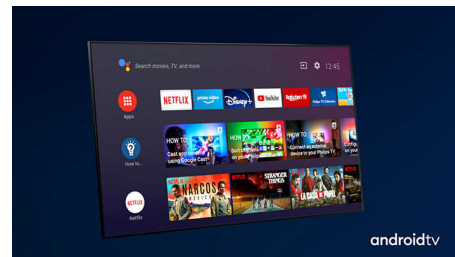

Просто смарт. Android TV

Вашият Android телевизор Philips ви предоставя желаното от вас съдържание – когато го поискате. Можете да персонализирате началния екран, за да показва любимите ви приложения и да улесни достъпа до филми и предавания, които обичате. Или да продължите оттам, откъдето сте спрели.