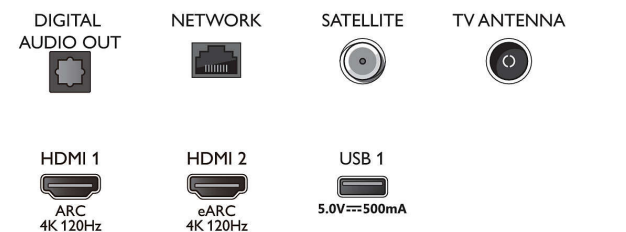

Bottom

Дата на издаване
2023-07-23

Версия: 9.5.2

EAN: 87 18863 02900 8

© 2023 Koninklijke Philips N.V.
Всички права запазени.

Спецификациите могат да се променят без предупреждение. Търговските марки са собственост на Koninklijke Philips N.V. или на съответните си притежатели.

www.philips.com