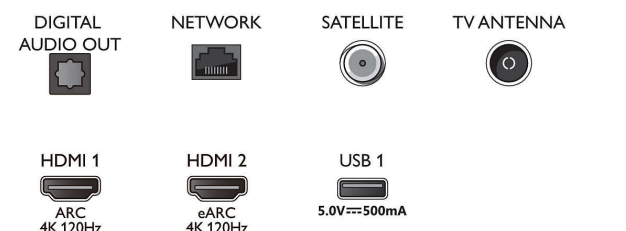

Connections

Side

Bottom

Udgivelsesdato
2023-07-23

Version: 7.6.1

EAN: 87 18863 02884 1

© 2023 Koninklijke Philips N.V.
Alle rettigheder forbeholdes.

Specifikationerne kan ændres uden varsel. Varemærker tilhører Koninklijke Philips N.V. eller deres respektive ejere.