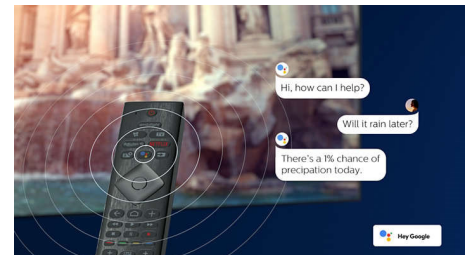

AI-stemmestyring

Tryk på en knap på fjernbetjeningen for at tale med Google Assistant. Betjen TV'et eller Google Assistant-kompatible smarte hjemmehenheder med din stemme. Eller bed Alexa om at betjene TV'et via Alexa-aktiverede enheder.