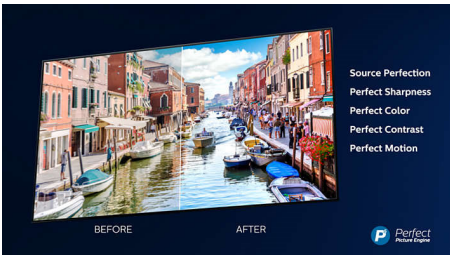

Phillips P5 Picture-processor

Philips P5-processoren leverer et billede, der er lige så fantastisk som det indhold, du elsker. Detaljer har markant større dybde. Farverne er levende, mens hudtoner ser naturlige ud. Kontrasten er så skarp, at du kan mærke hver eneste detalje. Bevægelse er helt jævn.