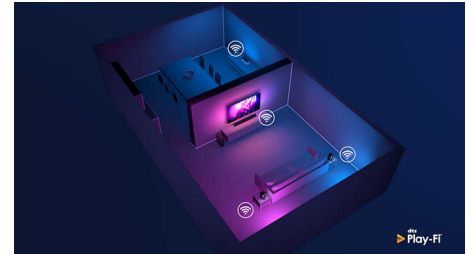

DTS Play-Fi-kompatibelt

Med DTS Play-Fi på dit Philips TV kan du tilslutte kompatible højttalere i ethvert rum. Har du trådløse højttalere i køkkenet? Lyt til filmen, mens du laver en snack, eller hold dig opdateret med sportskommentarer, mens du henter noget at drikke.