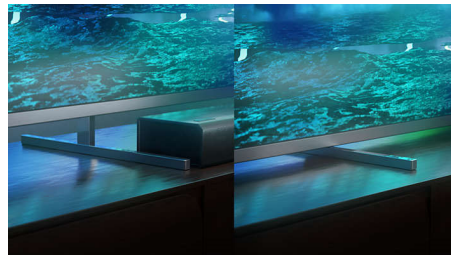

Højdejusterbar stander

Du kan justere højden på denne TV-stander til soundbars. Sæt standerens løfteenheder på for at løfte standeren til den øverste position, så blokerer din soundbar ikke for bunden af skærmen. Ingen soundbar? Så er det ikke nødvendigt at montere løfteenhederne.