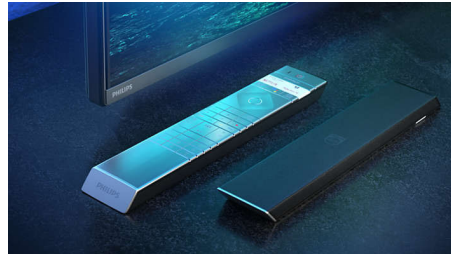

Førsteklasses materialer

Hver centimeter af dette TV ser ud og føles som førsteklasses. Den polerede metalstander står smukt i kontrast til en skærm, der stort set ikke ingen ramme har. Den bløde, teksturerede fjernbetjening med læderbeklædt bagside og baggrundsbelyste taster er lige så god at holde, som den er at bruge.