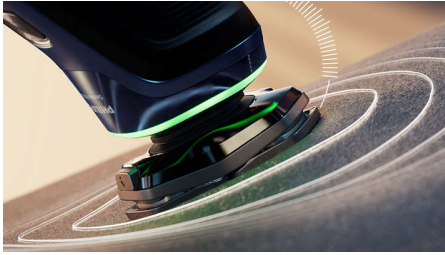

### SkinIQ-tekniikka

- auttaa säilyttämään optimaalisen paineen
- Mukautuu parran muotoon ja tekee parranajosta vaivatonta
- Hio tekniikka huippuunsa Philips GroomTribe -sovelluksella
- Parempi tekniikka vähemmällä vedolla

## Suojaava paineanturi

Sopiva paine on tarkan ja hellävaraisen parranajon salaisuus. Parranajokoneen edistykselliset anturit seuraavat paineen määrää, ja innovatiivinen valomerkki ilmoittaa, jos painat liikaa tai liian vähän. Saat parranajokokemuksen, joka on räätälöity juuri sinua varten.