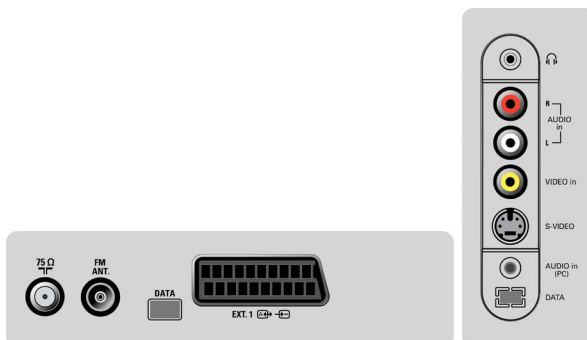

Julkaisupäivä 2023-07-23

Versio: 5.0.6

EAN: 87 10895 88756 4

© 2023 Koninklijke Philips N.V.
Kaikki oikeudet pidätetään.

Tiedot voivat muuttua ilman erillistä ilmoitusta.
Tavaramerkit ovat Koninklijke Philips N.V:n tai omistajiensa omaisuutta.

www.philips.com

Tekniset tiedot

Kuva/näyttö

- Kuvasuhde: 4:3
- Ruudun halkaisija (tuuma): 15 tuumaa
- Ruudun halkaisija (cm): 38 cm
- Näytön resoluutio: 1 024 x 768
- Kirkkaus: 450 cd/m²
- Kuvanparannus: Contrast Plus, Progressive Scan -toiminto, Terävyydensäätö
- Kontrastisuhde (tav.): 400:1
- Kuvaruututyyppi: XGA LCD (aktiivimatriisi-TFT)
- Katselukulma (vaaka): 130 astetta
- Katselukulma (pysty): 100 astetta
- Näytönparannus: Heijastuksia vähentävä näyttö

Tuettu näyttöresoluutio

- Videoformaatit: 640 x 480i - 1 Fh

Viritin/vastaanotto/signaalinsiirto

- Antenniliitäntä: 75 ohmin koaksiaali (IEC75)
- Viritin aaltoalueet: Hyperband, S-kanava, UHF, VHF
- TV-järjestelmä; televisio: PAL, PAL B/G, PAL D/K, PAL I, SECAM, SECAM B/G, SECAM D/K, SECAM L/L'
- Esiasetettujen kanavien määrä: 100
- Videotoisto: NTSC, PAL, SECAM
- Viritin näyttö: PLL

Käyttömukavuus

- Helppo asennus: ACI (Automatic Channel Install), ATS (Automatic Tuning System), Automaattitallennus, Hienosäätö, Digitaalinen PLL-viritys, Plug & Play
- Helppokäyttöinen: Autom. äänenvoimakkuussäätö (AVL), Ohjelmaluettelo, Smart-säätö, Smart-kuva, Smart-ääni, Käyttöpainikkeet päällä
- Kello: Unijastin
- Kaukosäätimen tyyppi: RC19335019/01
- Teksti-tv: 10 sivun Smart-teksti-tv
- VESA-kiinnitys: 100 x 100 mm

Ääni

- Äänentoistojärjestelmä: Nicam Stereo, Virtual Dolby Surround
- Äänenparannus: Dynamic Bass Enhancement -korostus

Liitännät

- AV 2: Äänitulo v/o, CVBS, S-Video
- Etu- ja sivuliitännät: Kuulokelähtö
- Ext 1 Scart: Audio L/R, CVBS-tulo/-lähtö, RGB
- Muut liitännät: IEC75-antenni, FM-antenni

Virta

- Ympäristön lämpötila: 5–40 °C
- Virrankulutus: 32 W W
- Virrankulutus valmiustilassa: <math> < < 3 W < /math>

Lisätarvikkeet

- Mukana tulevat lisätarvikkeet: Pöytäjalusta

Mitat

- Laitteen paino: 4,8 kg
- Laatikon leveys: 460 mm
- Laatikon korkeus: 483 mm
- Laatikon syvyys: 185 mm
- Leveys (jalustan kanssa): 377 mm
- Korkeus (jalustan kanssa): 383 mm
- Syvyys (jalustan kanssa): 179 mm
- Leveys (ilman jalustaa): 377 mm
- Korkeus (ilman jalustaa): 359 mm
- Syvyys (ilman jalustaa): 90 mm