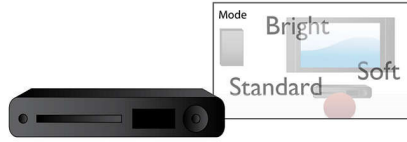

Smart-kuva

Smart-kuva määrittää optimaaliset säädöt väreille, kirkkaudelle, kylläisyydelle, kontrastille ja muille asetuksille, jotta kuva näkyy aina mahdollisimman hyvänä.