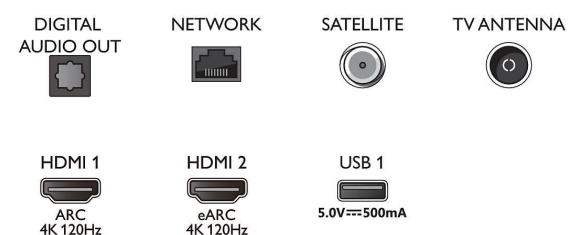

Specifikacije

Ambilight

- Ambilight značajke: Ugrađeni Ambilight+hue, Ambilight Music, Način rada za igre, Mogućnost prilagodbe boji zida, Način rada sa svjetlom za opuštanje, AmbiWakeup, AmbiSleep, Bežični kućni zvučnici Philips
- Ambilight verzija: s 4 strane

Slika/Prikaz

- Omjer širine i visine: 16:9
- Veličina dijagonale zaslona (inč): 55 inča
- Dijagonala zaslona (u cm): 139 cm

- Zaslona: 4K Ultra HD LED
- Rezolucija zaslona: 3840 x 2160
- Program za obradu slike: P5 Perfect Picture Engine
- Napredne značajke slike: HDR10+, Dolby Vision, Ultra Resolution, Micro Dimming Pro, Perfect Natural Motion, A.I. PQ način rada, Podrška za CalMAN, ISF upravljanje bojom
- Veličina dijagonale zaslona (inč): 55 inča

Podržana rezolucija zaslona

- Računalni ulazi na HDMI1/2: Podrška za HDMI2.1., Podrška za HDR, HDR10+/HLG

- Računalni ulazi na HDMI3/4: Podrška za HDMI2.0.
- Videoulazi na HDMI1/2: Podrška za HDMI2.1, Podrška za HDR, HDR10+/HLG
- Videoulazi na HDMI3/4: Podrška za HDMI2.0.

Tuner / Prijem / Prijenos

- Digitalni televizor: DVB-T/T2/T2-HD/C/S/S2
- Reprodukcijska videozapisa: PAL, SECAM
- Podrška za MPEG: MPEG2, MPEG4
- Vodič kroz programe*: Elektronički vodič kroz programe za 8 dana
- Indikator jačine signala

Connections

Side

Bottom