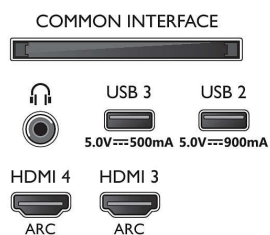

Specifikacije

Ambilight

- Ambilight značajke: Ugrađeni Ambilight+hue, Ambilight Music, Način rada za igre, Mogućnost prilagodbe boji zida, Način rada sa svjetlom za opuštanje, AmbiWakeup, AmbiSleep, Bežični kućni zvučnici Philips
- Ambilight verzija: s 4 strane

Slika/Prikaz

- Omjer širine i visine: 16:9
- Veličina dijagonale zaslona (inč): 55 inča
- Dijagonala zaslona (u cm): 139 cm

- Zaslona: 4K Ultra HD LED
- Rezolucija zaslona: 3840 x 2160
- Program za obradu slike: P5 Perfect Picture Engine
- Napredne značajke slike: HDR10+, Dolby Vision, Ultra Resolution, Micro Dimming Pro, Perfect Natural Motion, A.I. PQ način rada, Podrška za CalMAN, ISF upravljanje bojom
- Veličina dijagonale zaslona (inč): 55 inča

Podržana rezolucija zaslona

- Računalni ulazi na HDMI1/2: Podrška za HDMI2.1., Podrška za HDR, HDR10+/HLG

- Računalni ulazi na HDMI3/4: Podrška za HDMI2.0.
- Videoulazi na HDMI1/2: Podrška za HDMI2.1, Podrška za HDR, HDR10+/HLG
- Videoulazi na HDMI3/4: Podrška za HDMI2.0.

Tuner / Prijem / Prijenos

- Digitalni televizor: DVB-T/T2/T2-HD/C/S/S2
- Reprodukcijska videozapisa: PAL, SECAM
- Podrška za MPEG: MPEG2, MPEG4
- Vodič kroz programe*: Elektronički vodič kroz programe za 8 dana
- Indikator jačine signala

Connections

Side