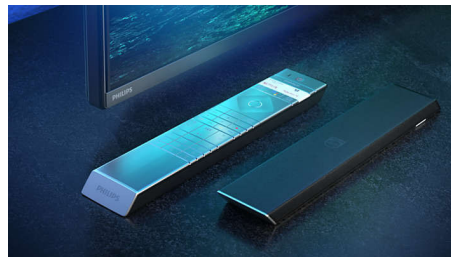

## Philips P5 Picture Engine

Philips P5 engine pruža sliku briljantnu poput sadržaja koje volite. Detalji imaju zamjetno veću dubinu. Boje su živopisne, a nijanse kože prirodne. Kontrast je toliko čist da ćete osjetiti svaki detalj. Pokreti su savršeno ugađeni.

## Vrhunski materijali

Svaki inč ovog televizora izgleda i djeluje vrhunski. Polirano metalno postolje u prekrasnom je kontrastu sa zaslonom koji praktički nema okvir. Daljinski upravljač s pozadinski osvijetljenim tipkama i stražnjim dijelom od meke, teksturirane kože ugodan je i dobro leži u ruci.