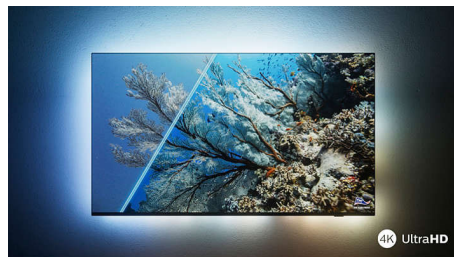

Поддържа всички основни HDR формати

Вашият Philips 4K UHD телевизор е съвместим с всички основни HDR формати, включително Dolby Vision. Независимо дали става въпрос за сериала, който не трябва да пропускате или за най-новата видеоигра, сенките ще бъдат по-дълбоки. Ярките повърхности ще блестят. Цветовете ще бъдат по-истински.

55PUS7906/12

HDMI свързаност

Ready for gaming

Вашият телевизор Philips разполага с най-новия HDMI и телевизорът автоматично превключва на настройка с минимално забавяне, когато започнете да играете игра на конзолата си. Режимът за игра на Ambilight пренася тръпката от играта направо в стаята.

Тънък, атрактивен дизайн

Търсите телевизор, подходящ за вашата стая? Този 4K смарт телевизор е точно за вас! Практически безрамковият екран подхожда на почти всякакъв интериор. Докато тънките крачета правят екрана да изглежда така, сякаш се носи над секцията или масичката.

Рамка в сив цвят. Тънки крачета.

Рамка в сив цвят. Тънки крачета.

Изкуствен интелект с гласово управление

Този Android телевизор Philips ви предлага избор от гласови асистенти! Управлявайте телевизора чрез съвместими с Google Асистент интелигентни домашни устройства с гласа си.

Dolby Vision Atmos

androidtv