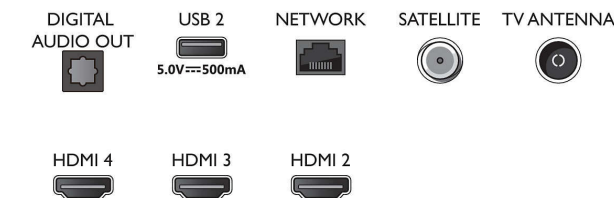

Размери

- Ширина на изделието: 1231,2 мм
- Височина на изделието: 709,6 мм
- Дълбочина на изделието: 79,4 мм
- Тегло на изделието: 14,2 кг
- Ширина на изделието (със стойката): 1231,2 мм
- Височина на изделието (със стойката): 736,6 мм
- Дълбочина на изделието (със стойката): 255,8 мм
- Тегло на изделието (със стойката): 14,4 кг
- Ширина на кутията: 1360,0 мм
- Височина на кутията: 840,0 мм
- Дълбочина на кутията: 160,0 мм
- Тегло с опаковката: 18,9 кг
- Ширина на стойката: 731,8 мм
- Височина на стойката: 275,0 мм
- Дълбочина на стойката: 255,8 мм
- Може да се монтира на конзола за стена: 200 x 300 мм

Connections

Side

Bottom

Дата на издаване
2023-07-23

Версия: 13.3.1

EAN: 87 18863 02834 6

© 2023 Koninklijke Philips N.V.
Всички права запазени.

Спецификациите могат да се променят без предупреждение. Търговските марки са собственост на Koninklijke Philips N.V. или на съответните си притежатели.