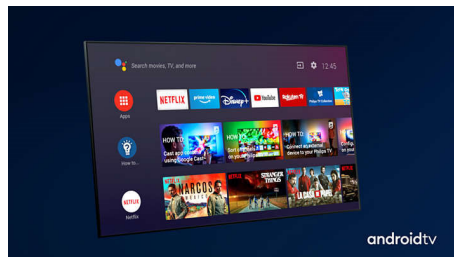

Просто смарт. Android TV

Вашият Android телевизор Philips ви предоставя желаното от вас съдържание – когато го поискате. Можете да персонализирате началния екран, за да показва любимите ви приложения и да улесни достъпа до филми и предавания, които обичате. Или да продължите оттам, откъдето сте спрели.