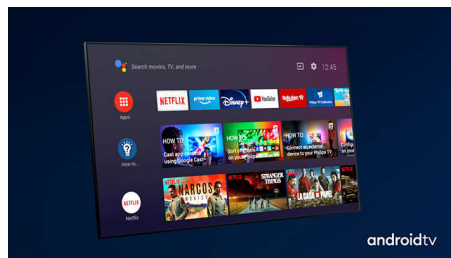

Yksinkertaisesti älykäs. Android TV

Philips Android TV näyttää haluamasi sisällön kun haluat. Voit mukauttaa aloitusnäyttöä näyttämään suosikkisovelluksesi, mikä helpottaa elokuvien ja lempisarjosi suoratoistoa. Voit myös jatkaa siitä, mihin jäit.