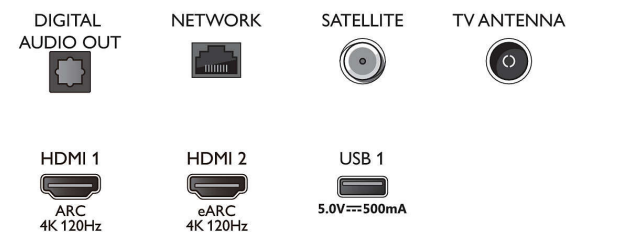

Connections

Side

Bottom

Julkaisupäivä 2023-07-23

Versio: 9.5.2

EAN: 87 18863 02900 8

© 2023 Koninklijke Philips N.V.
Kaikki oikeudet pidätetään.

Tiedot voivat muuttua ilman erillistä ilmoitusta.
Tavaramerkit ovat Koninklijke Philips N.V:n tai omistajiensa omaisuutta.