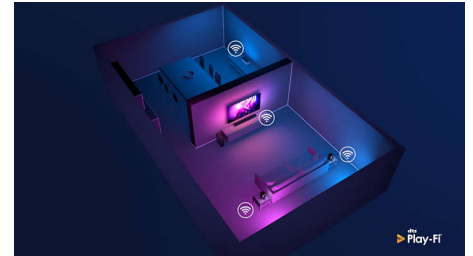

DTS Play-Fi -yhteensopivuus

Philips-television DTS Play-Fi -toiminnolla voit yhdistää television yhteensopiviin kaiuttimiin missä tahansa huoneessa. Onko keittiössä langattomat kaiuttimet? Voit kuunnella elokuvaa, kun teet välipalaa, tai seurata urheiluselostusta, kun haet juotavaa.