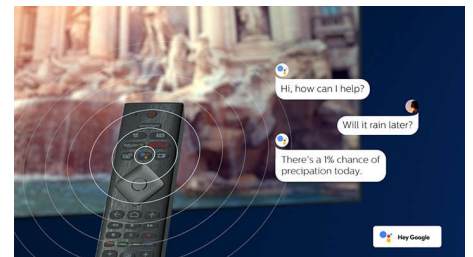

AI-ääniohjaus

Puhu Google Assiantille painamalla kaukosäätimen painiketta. Ohjaa TV:tä tai Google Assistant -yhteensopivia kodin älylaitteita äänelläsi. Voit myös pyytää Alexaa ohjaamaan TV:tä Alexa-yhteensopivilla laitteilla.