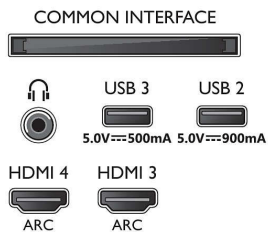

Connections

Side

Bottom

Julkaisupäivä 2023-07-23

Versio: 9.5.2

EAN: 87 18863 02900 8

© 2023 Koninklijke Philips N.V.
Kaikki oikeudet pidätetään.

Tiedot voivat muuttua ilman erillistä ilmoitusta.
Tavaramerkit ovat Koninklijke Philips N.V:n tai omistajiensa omaisuutta.