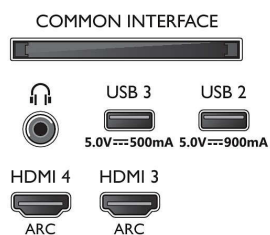

Τηλεόραση 4K UHD MiniLED Android

P5 AI perfect picture engine Ήχος Dolby Atmos, Τηλεόραση Ambilight 4 πλευρών, Τηλεόραση Android 189 εκ. (75")

75PML9506/12

Προδιαγραφές

Ambilight

- Χαρακτηριστικά Ambilight: Ενσωματωμένο Ambilight+Hue, Ambilight για μουσική, Λειτουργία παιχνιδιού, Ανάλογα με το χρώμα του τοίχου, Λειτουργία Lounge, AmbiWakeur, AmbiSleep, Ασύρματα οικιακά ηχεία Philips
- Έκδοση Ambilight: 4 πλευρών

Εικόνα/Οθόνη

- Αναλογία Εικόνας: 16:9
- Μήκος διαγωνίου οθόνης (ίντσες): 75 ίντσες
- Μήκος διαγωνίου οθόνης (μετρικό): 189 εκ.

- Οθόνη: 4K Ultra HD LED
- Ανάλυση οθόνης: 3840 x 2160
- Picture Engine: P5 AI Perfect Picture Engine
- Βελτίωση εικόνας: Ultra Resolution, Dolby Vision, HDR10+, CalMAN Ready, Διαχείριση χρωμάτων ISF, Perfect Natural Motion, Ευρύ χρωματικό φάσμα 95% DCI/P3, Micro Dimming Premium
- Μήκος διαγωνίου οθόνης (ίντσες): 75 ίντσες

Υποστηριζόμενη ανάλυση οθόνης

- Είσοδοι υπολογιστή σε HDMI1/2: Υποστηρίζεται HDMI2.1., Με υποστήριξη HDR, HDR10+/HLG

- Είσοδοι υπολογιστή σε HDMI3/4: Υποστηρίζεται HDMI2.0.
- Είσοδοι βίντεο σε HDMI1/2: Υποστηρίζεται HDMI2.1, Με υποστήριξη HDR, HDR10+/HLG
- Είσοδοι βίντεο σε HDMI3/4: Υποστηρίζεται HDMI2.0.

Δέκτης/Λήψη/Μετάδοση

- Ψηφιακή τηλεόραση: DVB-T/T2/T2-HD/C/S/S2
- Αναπαραγωγή βίντεο: PAL, SECAM
- Υποστήριξη MPEG: MPEG2, MPEG4
- Οδηγός τηλεοπτικού προγράμματος*: Electronic

Connections

Side