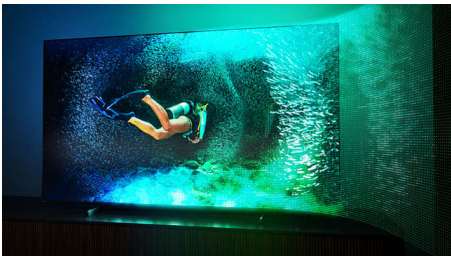

Χαρακτηριστικά

Ambilight 4 πλευρών

Με το Philips Ambilight 4 πλευρών νιώθετε κάθε στιγμή πιο κοντά σας. Οι έξυπνες λυχνίες LED γύρω από το άκρο της τηλεόρασης ανταποκρίνονται στη δράση της οθόνης και εκπέμπουν μια καθηλωτική λάμψη που σας αιχμαλωτίζει. Ζήστε την εμπειρία μία φορά και αναρωτηθείτε πώς απολαμβάνετε την τηλεόραση χωρίς αυτό.

Τηλεόραση Mini LED

Η τηλεόραση Mini LED της Philips υποστηρίζει όλες τις κύριες μορφές HDR και

σας προσφέρει πραγματικά καθηλωτική εικόνα μεγάλης οθόνης με βαθιά μαύρα και ολοζώντανα χρώματα. Η φωτεινότητα πάνω από χιλίων έξυπνων ζωνών οπίσθιου φωτισμού αυξάνεται ή μειώνεται ανεξάρτητα, για αντίθεση και πραγματικό βάθος απίστευτης ευκρίνειας.