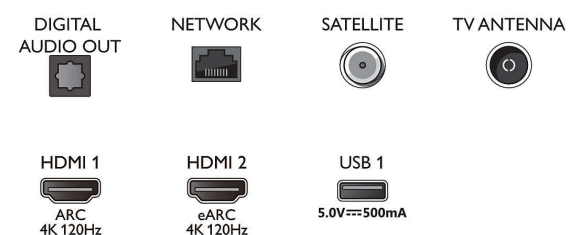

Υποστηριζόμενη ανάλυση οθόνης

- Είσοδοι υπολογιστή σε HDMI1/2: Υποστηρίζεται HDMI2.1., Με υποστήριξη HDR, HDR10+/HLG

- Είσοδοι υπολογιστή σε HDMI3/4: Υποστηρίζεται HDMI2.0.
- Είσοδοι βίντεο σε HDMI1/2: Υποστηρίζεται HDMI2.1, Με υποστήριξη HDR, HDR10+/HLG
- Είσοδοι βίντεο σε HDMI3/4: Υποστηρίζεται HDMI2.0.

Δέκτης/Λήψη/Μετάδοση

- Ψηφιακή τηλεόραση: DVB-T/T2/T2-HD/C/S/S2
- Αναπαραγωγή βίντεο: PAL, SECAM
- Υποστήριξη MPEG: MPEG2, MPEG4
- Οδηγός τηλεοπτικού προγράμματος*: Electronic

Connections

Side

Bottom

Τηλεόραση 4K UHD MiniLED Android
P5 AI perfect picture engine Ήχος Dolby Atmos, Τηλεόραση Ambilight 4 πλευρών, Τηλεόραση Android
189 εκ. (75")