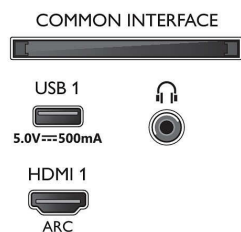

Telewizor LED 4K UHD Android

3-stronny Ambilight Obsługa głównych formatów HDR, Dolby Vision i Dolby Atmos, Telewizor Android TV 177 cm (70")

70PUS7906/12

Dane techniczne

Ambilight

- Funkcje Ambilight: Wbudowana funkcja Ambilight, Tryb gry, Tryb Lounge, Dostosowywanie się do koloru ściany
- Wersja Ambilight: 3-stronny

Obraz/wyświetlacz

- Format obrazu: 16:9
- Przekątna ekranu (cale): 70 cali
- Przekątna ekranu (cm): 177 cm
- Wyświetlacz: LED 4K Ultra HD

- Rozdzielczość panelu: 3840 x 2160
- Silnik graficzny: Pixel Precise Ultra HD
- Funkcje poprawy obrazu: Ultra Resolution, Dolby Vision, HLG (Hybrid Log Gamma), Zgodność z formatem HDR10+
- Przekątna ekranu (cale): 70 cali

Obsługiwana rozdzielczość ekranu

- Sygnał z komputera — wszystkie wejścia HDMI: maksymalna rozdzielczość 4K UHD: 3840 x 2160

- przy 60 Hz, Obsługa HDR, HDR10/ HLG
- Sygnał wideo — wszystkie wejścia HDMI: maksymalna rozdzielczość 4K UHD: 3840 x 2160 przy 60 Hz, Obsługa HDR, HDR10/HLG (Hybrid Log Gamma), HDR10+/ Dolby Vision

Tuner/Odtwarzanie/Transmisja

- Telewizja cyfrowa: DVB-T/T2/T2-HD/C/S/S2
- Odtwarzanie video: PAL, SECAM
- Obsługa MPEG: MPEG2, MPEG4
- Przewodnik telewizyjny*: Elektroniczny program

Connections

Side