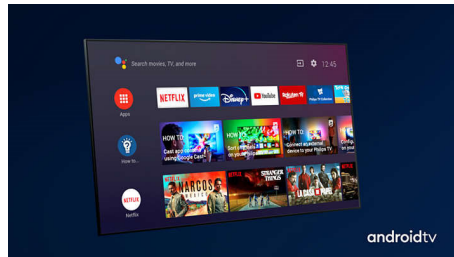

Po prostu inteligentny. Android TV

Telewizor Philips z systemem Android oferuje Ci rozrywkę, którą lubisz, kiedy chcesz. Możesz dostosować ekran główny, aby wyświetlać ulubione aplikacje, co ułatwia rozpoczęcie strumieniowego przesyłania filmów i programów, które lubisz. Możesz też kontynuować oglądanie od momentu jego przerwania.