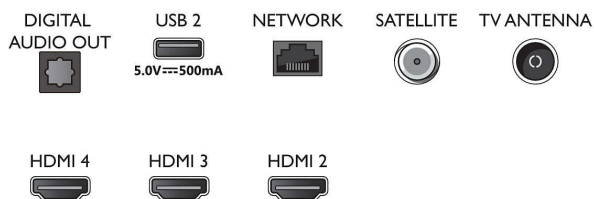

Obsługiwana rozdzielczość ekranu

- Sygnał z komputera — wszystkie wejścia HDMI: maksymalna rozdzielczość 4K UHD: 3840 x 2160

- przy 60 Hz, Obsługa HDR, HDR10/ HLG
- Sygnał wideo — wszystkie wejścia HDMI: maksymalna rozdzielczość 4K UHD: 3840 x 2160 przy 60 Hz, Obsługa HDR, HDR10/HLG (Hybrid Log Gamma), HDR10+/ Dolby Vision

Tuner/Odtwarzanie/Transmisja

- Telewizja cyfrowa: DVB-T/T2/T2-HD/C/S/S2
- Odtwarzanie video: PAL, SECAM
- Obsługa MPEG: MPEG2, MPEG4
- Przewodnik telewizyjny*: Elektroniczny program

Connections

Side

Bottom

Telewizor LED 4K UHD Android

3-stronny Ambilight Obsługa głównych formatów HDR, Dolby Vision i Dolby Atmos, Telewizor Android TV 177 cm (70")

Dane techniczne

- na 8 dni
- Wskaźnik siły sygnału
- Telegazeta: Telegazeta Hypertext (1000 stron)
- Obsługa HEVC