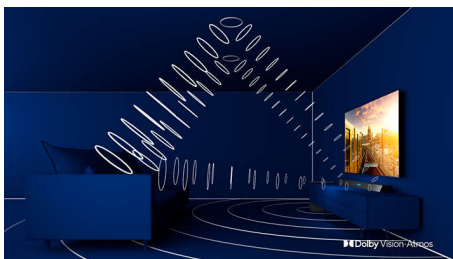

Zalety

70PUS7906/12

3-stronne oświetlenie Ambilight

Dzięki Philips Ambilight każda chwila jest wyjątkowa. Inteligentne diody LED wokół krawędzi telewizora reagują na akcję na ekranie i emitują wciągający blask, który jest po prostu urzekający. Przeżyj to raz i nie zastanawiaj się, jak wyglądałby telewizor bez Ambilight!

Dolby Vision + Dolby Atmos

Obsługa wysokiej jakości dźwięku i obrazu Dolby oznacza, że oglądana treść HDR będzie wyglądać i brzmieć doskonale. Ciesz się obrazem, który odzwierciedla oryginalne intencje reżysera, a także doświadcz przestrzennego dźwięku o prawdziwej wyrazistości i głębi.