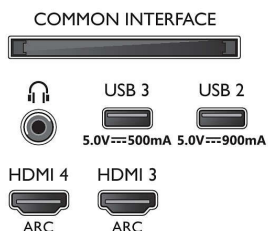

Connections

Side

Bottom

Data apariției 2023-07-23

Versiune: 11.4.1

EAN: 87 18863 02901 5

© 2023 Koninklijke Philips N.V.
Toate drepturile rezervate.

Specificațiile pot fi modificate fără preaviz. Mărcile comerciale sunt proprietatea Koninklijke Philips N.V. sau a deținătorilor lor legali.