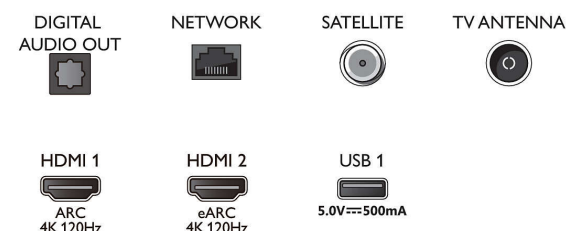

Connections

Side

Bottom

Data apariției 2023-07-23

Versiune: 11.4.1

EAN: 87 18863 02901 5

© 2023 Koninklijke Philips N.V.
Toate drepturile rezervate.

Specificațiile pot fi modificate fără preaviz. Mărcile comerciale sunt proprietatea Koninklijke Philips N.V. sau a deținătorilor lor legali.