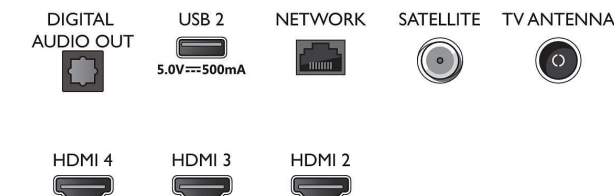

Mål

- Bredde, apparat: 1450,5 millimeter
- Høyde, apparat: 833,5 millimeter
- Dybde, apparat: 85,1 millimeter
- Produktvekt: 21,3 kg
- Bredde, apparat (med stativ): 1450,5 millimeter
- Høyde, apparat (med stativ): 860,5 millimeter
- Dybde, apparat (med stativ): 293,2 millimeter
- Produktvekt (+stativ): 21,5 kg
- Eskebredde: 1600,0 millimeter
- Eskehøyde: 995,0 millimeter
- Eskebredde: 170,0 millimeter
- Vekt, inkl. emballasje: 28,4 kg
- Bredde, stativ: 807,8 millimeter
- Høyde, stativ: 27,0 millimeter
- Dybde, stativ: 293,2 millimeter
- Veggfeste-kompatibel: 300 x 300 mm

Connections

Side

Bottom

Utgivelsesdato
2023-07-23

Versjon: 13.3.1

EAN: 87 18863 02835 3

© 2023 Koninklijke Philips N.V.
Alle rettigheter forbeholdt.

Spesifikasjonene kan endres uten varsel. Varemerker tilhører Koninklijke Philips N.V. eller deres respektive eiere.