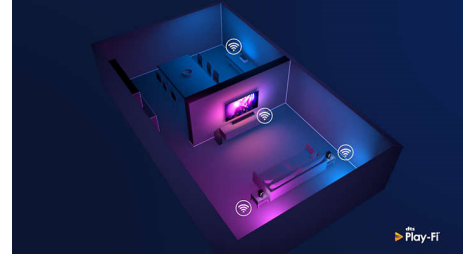

DTS Play-Fi -yhteensopivuus

Philips-television DTS Play-Fi -toiminnolla voit yhdistää television yhteensopiviin kaiuttimiin missä tahansa huoneessa. Onko keittiössä langattomat kaiuttimet? Voit kuunnella elokuvaa, kun teet välipalaa, tai seurata urheiluselostusta, kun haet juotavaa.