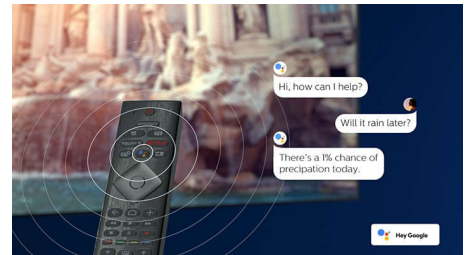

AI-ääniohjaus

Puhu Google Assiantille painamalla kaukosäätimen painiketta. Ohjaa TV:tä tai Google Assistant -yhteensopivia kodin älylaitteita äänelläsi. Voit myös pyytää Alexaa ohjaamaan TV:tä Alexa-yhteensopivilla laitteilla.