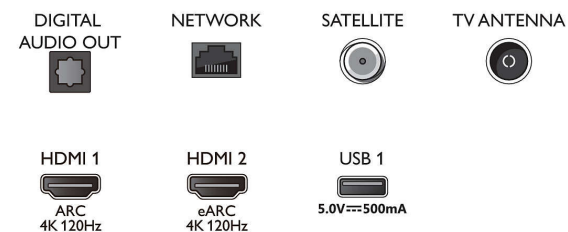

Connections

Side

Bottom

Julkaisupäivä 2023-07-23

Versio: 11.5.1

EAN: 87 18863 02902 2

© 2023 Koninklijke Philips N.V.
Kaikki oikeudet pidätetään.

Tiedot voivat muuttua ilman erillistä ilmoitusta.
Tavaramerkit ovat Koninklijke Philips N.V:n tai omistajiensa omaisuutta.