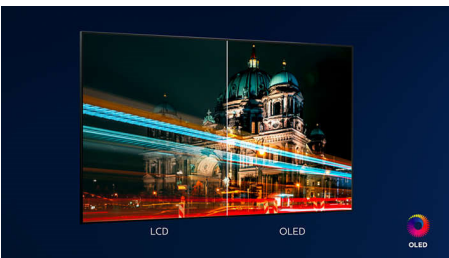

Philipsin OLED-TV

Philips OLED TV:llä saat laajan katselukulman ja uskomattoman todentuntuisen kuvan. Mustat sävyt ovat syvämpiä, värit todentuntuisempia ja kirkkaiden kohtien yksityiskohdat toistuvat tarkasti. Nauti jokaisesta kohtauksesta täysillä.