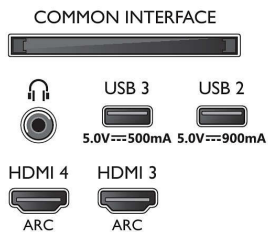

Connections

Side

Bottom

Julkaisupäivä 2023-07-23

Versio: 11.5.1

EAN: 87 18863 02902 2

© 2023 Koninklijke Philips N.V.
Kaikki oikeudet pidätetään.

Tiedot voivat muuttua ilman erillistä ilmoitusta.
Tavaramerkit ovat Koninklijke Philips N.V:n tai omistajiensa omaisuutta.