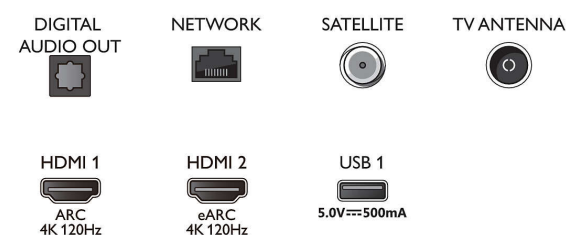

4K UHD OLED Android TV

P5 AI perfect picture engine Dolby Atmos zvuk, TV s tehnologijom Ambilight s 3 strane, Android TV od 139 cm (55")

Specifikacije

Ambilight

- Ambilight značajke: Ugrađeni Ambilight+hue, Ambilight Music, Način rada za igre, Mogućnost prilagodbe boji zida, Način rada sa svjetlom za opuštanje, AmbiWakeup, AmbiSleep, Bežični kućni zvučnici Philips
- Ambilight verzija: s 3 strane

Slika/Prikaz

- Omjer širine i visine: 16:9
- Veličina dijagonale zaslona (inč): 55 inča

- Dijagonala zaslona (u cm): 139 cm
- Zaslona: 4K Ultra HD OLED
- Rezolucija zaslona: 3840 x 2160
- Program za obradu slike: P5 AI Perfect Picture Engine
- Napredne značajke slike: Ultra Resolution, Širok spektar boja od 99 % DCI/P3, Dolby Vision, HDR10+, Perfect Natural Motion, A.I. PQ način rada, ISF upravljanje bojom, Micro Dimming Perfect, Podrška za CalMAN
- Veličina dijagonale zaslona (inč): 55 inča

Podržana rezolucija zaslona

- Računalni ulazi na HDMI1/2: Podrška za HDMI2.1., Podrška za HDR, HDR10+/HLG
- Računalni ulazi na HDMI3/4: Podrška za HDMI2.0.
- Videoulazi na HDMI1/2: Podrška za HDMI2.1, Podrška za HDR, HDR10+/HLG
- Videoulazi na HDMI3/4: Podrška za HDMI2.0.

Tjuner / Prijem / Prijenos

- Digitalni televizor: DVB-T/T2/T2-HD/C/S/S2
- Reprodukcija videozapisa: PAL, SECAM

Connections

Side

Bottom