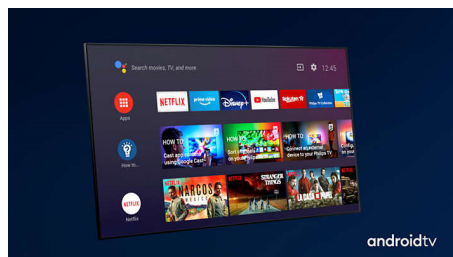

Jednostavno pametan. Android TV

Vaš Android TV tvrtke Philips pruža vam sadržaj koji želite, onda kad ga želite. Možete prilagoditi početni zaslon za prikazivanje omiljenih aplikacija, čime pojednostavljujete

55OLED706/12

usmjeravanje omiljenih filmova i serija. Osim toga, možete nastaviti ondje gdje ste stali.