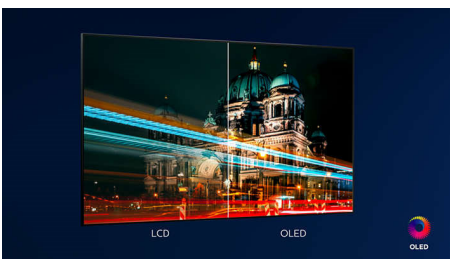

OLED televizor tvrtke Philips

OLED televizor tvrtke Philips donosi šire kutove gledanja i jedinstvenu živopisnu sliku. Crne su dublje, boje su realističnije. Detalji u sjenama i istaknuti dijelovi precizno se

reproduciraju. Podržani su svi glavni HDR formati. Osjetit ćete punu snagu svake scene.