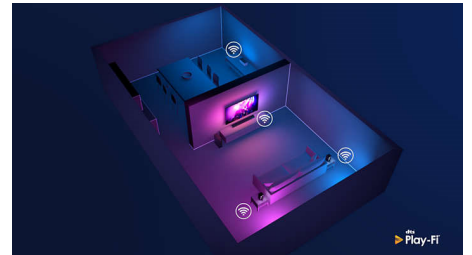

DTS Play-Fi kompatibilnost

DTS Play-Fi na televizoru tvrtke Philips omogućuje vam povezivanje kompatibilnih zvučnika u svakoj prostoriji. Imate bežične zvučnike u kuhinji? Slušajte film dok pripremate užinu ili pratite sportske komentare dok donosite piće.

AI glasovna kontrola

Ovaj Android TV tvrtke Philips pruža vam izbor glasovnih pomoćnika! Upravljajte televizorom s pomoću kućnih uređaja Google. Možete i zamoliti Alexa da upravlja televizorom putem uređaja koji podržavaju uslugu Alexa.