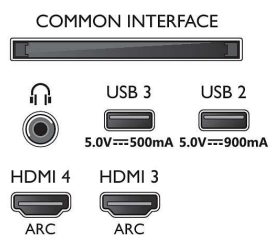

4K UHD OLED Android TV

P5 AI perfect picture engine Dolby Atmos zvuk, TV s tehnologijom Ambilight s 3 strane, Android TV od 139 cm (55")

Specifikacije

Ambilight

- Ambilight značajke: Ugrađeni Ambilight+hue, Ambilight Music, Način rada za igre, Mogućnost prilagodbe boji zida, Način rada sa svjetlom za opuštanje, AmbiWakeup, AmbiSleep, Bežični kućni zvučnici Philips
- Ambilight verzija: s 3 strane

Slika/Prikaz

- Omjer širine i visine: 16:9
- Veličina dijagonale zaslona (inč): 55 inča

- Dijagonala zaslona (u cm): 139 cm
- Zaslona: 4K Ultra HD OLED
- Rezolucija zaslona: 3840 x 2160
- Program za obradu slike: P5 AI Perfect Picture Engine
- Napredne značajke slike: Ultra Resolution, Širok spektar boja od 99 % DCI/P3, Dolby Vision, HDR10+, Perfect Natural Motion, A.I. PQ način rada, ISF upravljanje bojom, Micro Dimming Perfect, Podrška za CalMAN
- Veličina dijagonale zaslona (inč): 55 inča

Podržana rezolucija zaslona

- Računalni ulazi na HDMI1/2: Podrška za HDMI2.1., Podrška za HDR, HDR10+/HLG
- Računalni ulazi na HDMI3/4: Podrška za HDMI2.0.
- Videoulazi na HDMI1/2: Podrška za HDMI2.1, Podrška za HDR, HDR10+/HLG
- Videoulazi na HDMI3/4: Podrška za HDMI2.0.

Tjuner / Prijem / Prijenos

- Digitalni televizor: DVB-T/T2/T2-HD/C/S/S2
- Reprodukcija videozapisa: PAL, SECAM

Connections

Side