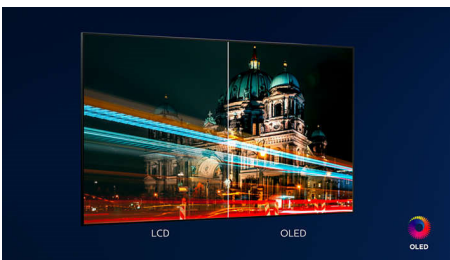

55OLED706/12

Destques

Ambilight em 3 lados

Com o televisor Philips Ambilight, cada momento parece mais próximo. Os LED inteligentes à volta da extremidade do televisor respondem à ação no ecrã e emitem um brilho envolvente que é simplesmente cativante. Basta experimentá-lo uma vez para não conseguir ver televisão sem ele.

Processador P5 com IA

O processador Philips P5 com IA proporciona uma imagem tão real que parece que pode entrar nela. Um algoritmo de IA com aprendizagem profunda processa as imagens de uma forma semelhante ao cérebro humano. Independentemente do que estiver a ver, obtém detalhes e contraste realistas, cores ricas e movimentos suaves.

Televisor OLED da Philips

Com um televisor Philips OLED, obtém um ângulo de visualização mais amplo e uma imagem única e realista. Os pretos são mais profundos. As cores são mais realistas. Os detalhes nas sombras e realces são