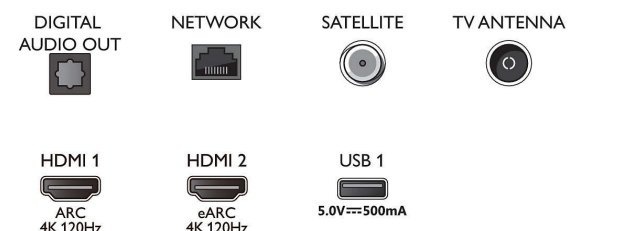

Acessórios

- Pilhas incluídas: 2 x pilhas AAA
- Acessórios incluídos: Folheto de informação legal e segurança, Cabo de alimentação, Manual de início rápido (1), Telecomando, Suporte para mesa

Design

- Cores do televisor: Moldura metálica
- Design do suporte: Hastes de metal cromado escuro

Connections

Side

Bottom

Data de publicação
2023-07-23

Versão: 9.1.1

EAN: 87 18863 02897 1

© 2023 Koninklijke Philips N.V.
Todos os direitos reservados.

Todas as especificações estão sujeitas a alterações sem aviso prévio. As marcas comerciais são propriedade de Koninklijke Philips N.V. ou dos respectivos detentores.