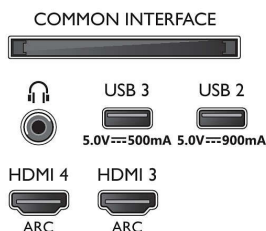

Cartão de energia da UE

- Números de registo EPREL: 589970
- Tamanho do ecrã na diagonal (pol.): 55
- Classe energética para SDR: G
- Tamanho do ecrã na diagonal (métrico): 139
- Consumo de energia no modo ligado para SDR: 105 Kwh/1000 h
- Classe energética para HDR: G
- Consumo de energia no modo ligado para HDR: 89 Kwh/1000 h
- Consumo e energia quando desligado: nd
- Modo de espera em rede: $2,0\text{ W}$
- Tecnologia de painel utilizada: OLED

Acessórios

- Pilhas incluídas: 2 x pilhas AAA
- Acessórios incluídos: Folheto de informação legal e segurança, Cabo de alimentação, Manual de início rápido (1), Telecomando, Suporte para mesa

Design

- Cores do televisor: Moldura metálica
- Design do suporte: Hastes de metal cromado escuro

Connections

Side

Bottom

Data de publicação
2023-07-23

Versão: 9.1.1

EAN: 87 18863 02897 1

© 2023 Koninklijke Philips N.V.
Todos os direitos reservados.

Todas as especificações estão sujeitas a alterações sem aviso prévio. As marcas comerciais são propriedade de Koninklijke Philips N.V. ou dos respectivos detentores.