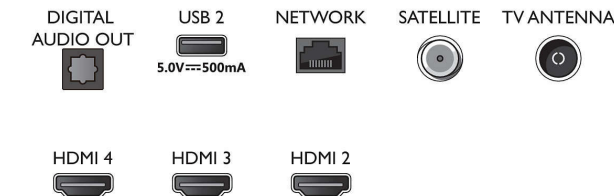

Connections

Side

Bottom

Data apariției 2023-07-23

Versiune: 13.3.1

EAN: 87 18863 02835 3

© 2023 Koninklijke Philips N.V.
Toate drepturile rezervate.

Specificațiile pot fi modificate fără preaviz. Mărcile comerciale sunt proprietatea Koninklijke Philips N.V. sau a deținătorilor lor legali.