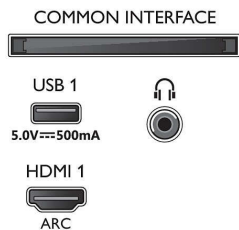

Connections

Side