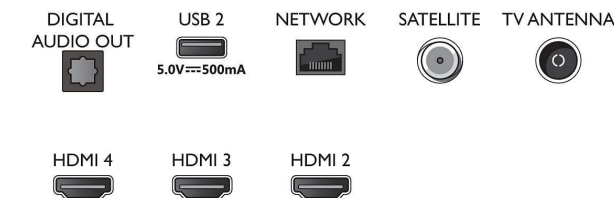

Размери

- Ширина на изделието: 1115,6 мм
- Височина на изделието: 644,7 мм
- Дълбочина на изделието (със стойката): 81,6 мм
- Тегло на изделието: 12,1 кг
- Ширина на изделието (със стойката): 1115,6 мм
- Височина на изделието (със стойката): 671,7 мм
- Дълбочина на изделието (със стойката): 255,8 мм
- Тегло на изделието (със стойката): 12,3 кг
- Ширина на кутията: 1240,0 мм
- Височина на кутията: 785,0 мм
- Дълбочина на кутията: 150,0 мм
- Тегло с опаковката: 16,0 кг
- Ширина на стойката: 731,8 мм
- Височина на стойката: 259,0 мм
- Дълбочина на стойката: 27,9 мм
- Може да се монтира на конзола за стена: 200 x 300 мм

Connections

Side

Bottom

Дата на издаване
2023-07-23

Версия: 9.3.1

EAN: 87 18863 02843 8

© 2023 Koninklijke Philips N.V.
Всички права запазени.

Спецификациите могат да се променят без предупреждение. Търговските марки са собственост на Koninklijke Philips N.V. или на съответните си притежатели.