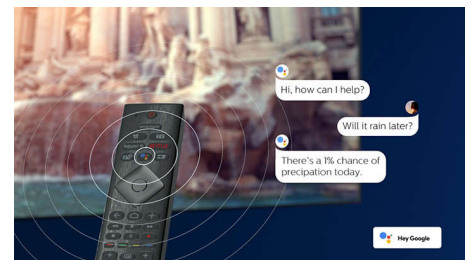

HDMI 2.1 VRR og liten ventetid

Philips-TV-en har den nyeste HDMI 2.1-tilkoblingen og bytter automatisk til en innstilling med ultralav ventetid når du begynner å spille et spill på konsollen. VRR og FreeSync støttes for jevn action-spilling. Ambilight-spillmodus gir deg spenning rett inn i rommet.

Talekontroll med kunstig intelligens

Trykk på en knapp på fjernkontrollen for å snakke med Google Assistant. Kontroller TV-en eller Google Assistant-kompatible smarte hjemmeenheter med stemmen din. Eller be Alexa om å kontrollere TV-en via Alexa-aktiverede enheter.