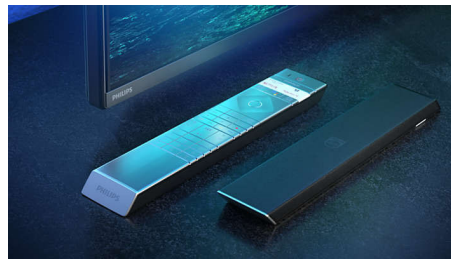

Philips OLED-TV

Med en OLED-TV fra Philips får du en bredere visningsvinkel og et unikt, livaktig bilde. Svartfargene er dypere. Fargene blir mer naturtro. Detaljene i skyggene og høydepunktene gjengis nøyaktig. Alle større HDR-formater støttes. Du vil føle den fulle kraften i hver scene.

Førsteklasses materialer

Hver tomme av denne TV-en ser ut og føles som et førsteklasses produkt. Den ultratynne metallrammen. Metall-T-rammen i mørk krom. Eller den myke, strukturerte fjernkontrollen med skinndecksel og bakbelyste taster, som er like enkel å holde som den er å bruke.