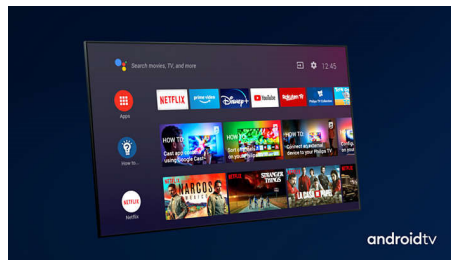

Simpelthen smart. Android-TV

Philips Android-TV-en gir deg innholdet du vil ha, når du vil ha det. Du kan tilpasse hjemmeskjermen for å vise favorittappene dine, slik at det er enkelt å strøme filmene og TV-seriene du er glad i – eller fortsette fra der du slapp.