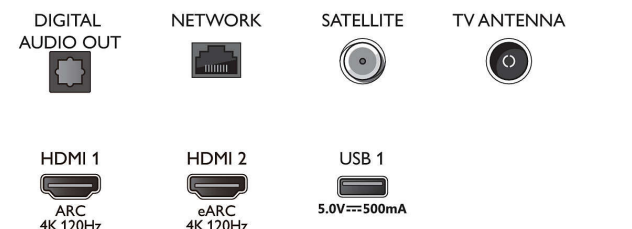

Formgivning

- TV-farge: Metallisk grå ramme
- Stativutforming: Metallkilestativ i mørk krom

Connections

Side

Bottom

Utgivelsesdato
2023-07-23

Versjon: 11.5.1

EAN: 87 18863 02902 2