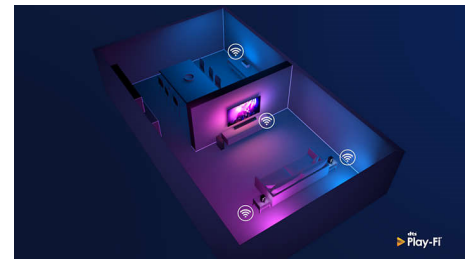

DTS Play-Fi-kompatibel

Med DTS Play-Fi på Philips-TV-en kan du koble til kompatible høyttalere i alle rom. Har du trådløse høyttalere på kjøkkenet? Hør på filmen mens du lager noe å bite i, eller hold deg oppdatert med sportskommentatorene mens du henter noe å drikke til gjestene.