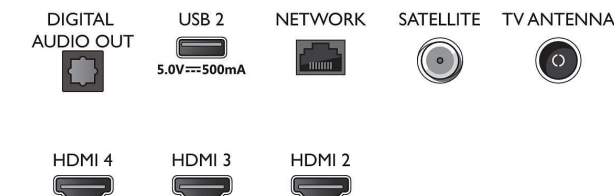

### Mål

- Bredde, apparat: 1231,2 millimeter
- Høyde, apparat: 709,6 millimeter
- Dybde, apparat: 79,4 millimeter
- Produktvekt: 14,2 kg
- Bredde, apparat (med stativ): 1231,2 millimeter
- Høyde, apparat (med stativ): 736,6 millimeter
- Dybde, apparat (med stativ): 255,8 millimeter
- Produktvekt (+stativ): 14,4 kg
- Eskebredde: 1360,0 millimeter
- Eskehøyde: 840,0 millimeter
- Eskebredde: 160,0 millimeter
- Vekt, inkl. emballasje: 18,9 kg
- Bredde, stativ: 731,8 millimeter
- Høyde, stativ: 27,0 millimeter
- Dybde, stativ: 255,8 millimeter
- Veggfeste-kompatibel: 200 x 300 mm

## Connections

Side

Bottom

Utgivelsesdato  
2023-07-23

Versjon: 13.3.1

EAN: 87 18863 02834 6

© 2023 Koninklijke Philips N.V.  
Alle rettigheter forbeholdt.

Spesifikasjonene kan endres uten varsel. Varemerker tilhører Koninklijke Philips N.V. eller deres respektive eiere.