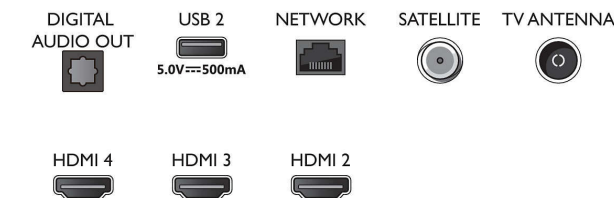

Mitat

- Laitteen leveys: 1450,5 mm
- Laitteen korkeus: 833,5 mm
- Laitteen syvyys: 85,1 mm
- Laitteen paino: 21,3 kg
- Laitteen leveys (jalustan kanssa): 1450,5 mm
- Laitteen korkeus (jalustan kanssa): 860,5 mm
- Laitteen syvyys (jalustan kanssa): 293,2 mm
- Tuotteen paino (+jalusta): 21,5 kg
- Laatikon leveys: 1600,0 mm
- Laatikon korkeus: 995,0 mm
- Laatikon syvyys: 170,0 mm
- Paino pakattuna: 28,4 kg
- Telineen leveys: 807,8 mm
- Jalustan korkeus: 27,0 mm
- Telineen syvyys: 293,2 mm
- Sopii seinätelineeseen: 300 x 300 mm

Connections

Side

Bottom

Julkaisupäivä 2023-07-23

Versio: 13.3.1

EAN: 87 18863 02835 3

© 2023 Koninklijke Philips N.V.
Kaikki oikeudet pidätetään.

Tiedot voivat muuttua ilman erillistä ilmoitusta.
Tavaramerkit ovat Koninklijke Philips N.V:n tai omistajiensa omaisuutta.